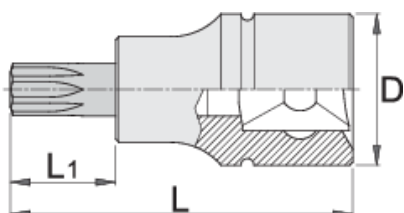

Ključ nasadni sa TX profilom, prihvat 1/2"

192/2TX

Profili

Opis proizvoda

- materijal ključa: premium flex hrom-vanadijum čelik
- materijal - vrh: premium plus alatni čelik, radni deo bruniran
- u potpunosti poboljššan i ojačan

		D	L	L1	
605562	TX 20	22.9	52	16	71
605563	TX 25	22.9	52	16	73

		D	L	L1	
605564	TX 27	22.9	52	16	73
605565	TX 30	22.9	52	16	75
605566	TX 40	22.9	52	16	77
605567	TX 45	22.9	52	16	78
605568	TX 50	22.9	52	16	80
605569	TX 55	22.9	57	21	85
605570	TX 60	22.9	57	21	96

* Fotografije proizvoda su simbolične. Sve dimenzije su u mm, a težina u gramima. Sve navedene dimenzije mogu odstupati u granicama tolerancija.

Upotreba (slike)