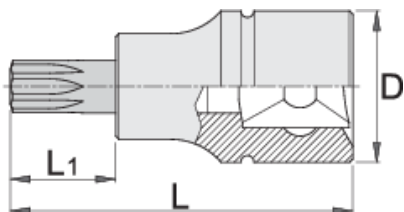

Nastavek vijačni 1/2", s TX profilom

192/2TX

Profili

Atributi izdelka

- material: glava: Premium Flex krom vanadijevo jeklo, kromirana
- material: vijačni nastavek: Premium Plus ogljikovo jeklo, protikorozijsko naoljen
- v celoti poboljššan

		D	L	L1	
605562	TX 20	22.9	52	16	71
605563	TX 25	22.9	52	16	73
605564	TX 27	22.9	52	16	73

		D	L	L1	
605565	TX 30	22.9	52	16	75
605566	TX 40	22.9	52	16	77
605567	TX 45	22.9	52	16	78
605568	TX 50	22.9	52	16	80
605569	TX 55	22.9	57	21	85
605570	TX 60	22.9	57	21	96

* Slike proizvodov so simbolične. Vse dimenzije so v mm, masa v g. Vse navedene dimenzije lahko odstopajo v tolerančnih merah.

Uporaba (slike)