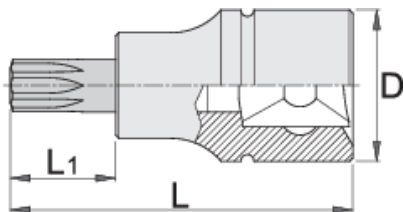

Nastavek vijačni 1/2", s TX profilom

192/2TX

Profili

Atributi izdelka

- material: glava: Premium Flex krom vanadijevo jeklo, kromirana
- material: vijačni nastavek: Premium Plus ogljikovo jeklo, protikorozijsko naoljen
- v celoti poboljšan

Barcode	Profile	D	L	L1	Weight
605562	TX 20	22.9	52	16	71
605563	TX 25	22.9	52	16	73

		D	L	L1	
605564	TX 27	22.9	52	16	73
605565	TX 30	22.9	52	16	75
605566	TX 40	22.9	52	16	77
605567	TX 45	22.9	52	16	78
605568	TX 50	22.9	52	16	80
605569	TX 55	22.9	57	21	85
605570	TX 60	22.9	57	21	96

* Slike proizvodov so simbolične. Vse dimenzije so v mm, masa v g. Vse navedene dimenzije lahko odstopajo v tolerančnih merah.

Uporaba (slike)