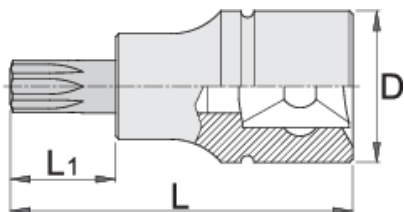

Nastavek vijačni 1/2", s TX profilom

192/2TX

Profili

Atributi izdelka

- material: glava: Premium Flex krom vanadijevo jeklo, kromirana
- material: vijačni nastavek: Premium Plus ogljikovo jeklo, protikorozijsko naoljen
- v celoti poboljšan

		D	L	L1	
605562	TX 20	22.9	52	16	71
605563	TX 25	22.9	52	16	73
605564	TX 27	22.9	52	16	73

		D	L	L1	
605565	TX 30	22.9	52	16	75
605566	TX 40	22.9	52	16	77
605567	TX 45	22.9	52	16	78
605568	TX 50	22.9	52	16	80
605569	TX 55	22.9	57	21	85
605570	TX 60	22.9	57	21	96

* Slike proizvodov so simbolične. Vse dimenzije so v mm, teža v g. Vse navedene dimenzije lahko odstopajo v tolerančnih merah.

Uporaba (slike)