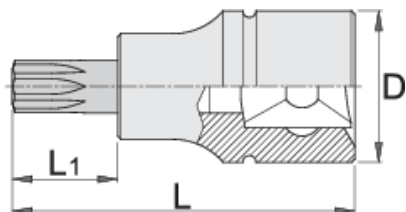

Hlavica zástrčná - TX profil 1/2"

192/2TX

Profiles

Product features

- materiál: hlavica z premium flex chróm vanádiovej ocele
- materiál: hrot z premium plus uhlíkovej ocele
- čeluste sú kalené a tvrdené

		D	L	L1	
605562	TX 20	22.9	52	16	71
605563	TX 25	22.9	52	16	73
605564	TX 27	22.9	52	16	73

		D	L	L1	
605565	TX 30	22.9	52	16	75
605566	TX 40	22.9	52	16	77
605567	TX 45	22.9	52	16	78
605568	TX 50	22.9	52	16	80
605569	TX 55	22.9	57	21	85
605570	TX 60	22.9	57	21	96

* Obrázky sú symbolické. Všetky rozmery sú v mm, hmotnosť je v g. Všetky udané rozmery sa môžu líšiť v rámci tolerancie.