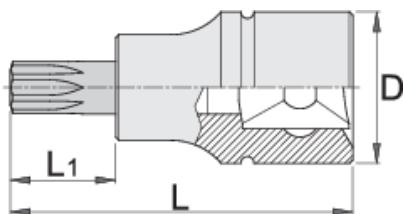

Hlavica zástrčná - TX profil 1/2"

192/2TX

Profiles

Product features

- materiál: hlavica z premium flex chróm vanádiovej ocele
- materiál: hrot z premium plus uhlíkovej ocele
- čeluste sú kalené a tvrdené

		D	L	L1	
605562	TX 20	22.9	52	16	71
605563	TX 25	22.9	52	16	73

		D	L	L1	
605564	TX 27	22.9	52	16	73
605565	TX 30	22.9	52	16	75
605566	TX 40	22.9	52	16	77
605567	TX 45	22.9	52	16	78
605568	TX 50	22.9	52	16	80
605569	TX 55	22.9	57	21	85
605570	TX 60	22.9	57	21	96

* Obrázky sú symbolické. Všetky rozmery sú v mm, hmotnosť je v g. Všetky udané rozmery sa môžu líšiť v rámci tolerancie.