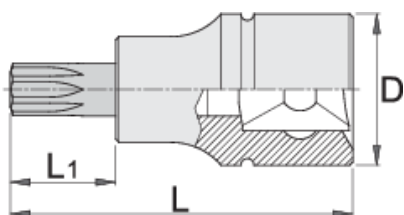

Capete chei tubulare cu profil TX exterior 1/2"

192/2TX

Profile

Caracteristicile produsului

- material: capete chei tubulare: crom-vanadiu, acoperire cromare
- bit: otel special de scule
- capul cheii este tratat in intregime

		D	L	L1	
605562	TX 20	22.9	52	16	71
605563	TX 25	22.9	52	16	73

		D	L	L1	
605564	TX 27	22.9	52	16	73
605565	TX 30	22.9	52	16	75
605566	TX 40	22.9	52	16	77
605567	TX 45	22.9	52	16	78
605568	TX 50	22.9	52	16	80
605569	TX 55	22.9	57	21	85
605570	TX 60	22.9	57	21	96

* Imaginea produsului este simbolica.Toate dimensiunile sunt exprimate în mm,greutatea în grame.

0 (pictures)