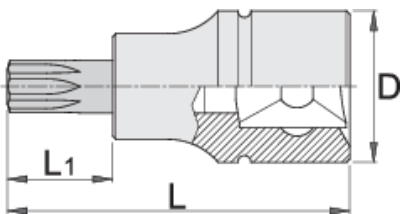

# Насаден клуч со TX профил со priklusok од 1/2"

192/2TX

## Product features

- материјал: глава од специјален флекс хром ванадиум челик
- материјал: врв од специјален плус јаглороден челик
- целосно појачан и кален

		D	L	L1	
605562	TX 20	22.9	52	16	71
605563	TX 25	22.9	52	16	73

		D	L	L1	
605564	TX 27	22.9	52	16	73
605565	TX 30	22.9	52	16	75
605566	TX 40	22.9	52	16	77
605567	TX 45	22.9	52	16	78
605568	TX 50	22.9	52	16	80
605569	TX 55	22.9	57	21	85
605570	TX 60	22.9	57	21	96

\* Сликите на производите се симболични. Сите димензии се во мм, тежината е во грамови. Сите наведени димензии може да се разликуваат во ниво на толеранција