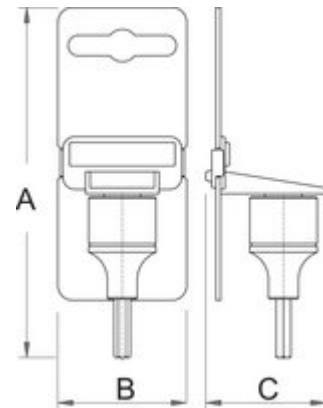

## Profiles

**Premium Flex**

[\(/mk/about-](#)

[us/materials\)](#) **Premium +**

[\(/mk/about-us/materials\)](#)

[\(/mk/support/warranty\)](#)

Barcode	Star Symbol	D	L	L1	Icon
605562	TX 20	22.9	52	16	71
605563	TX 25	22.9	52	16	73
605564	TX 27	22.9	52	16	73
605565	TX 30	22.9	52	16	75
605566	TX 40	22.9	52	16	77
605567	TX 45	22.9	52	16	78
605568	TX 50	22.9	52	16	80
605569	TX 55	22.9	57	21	85
605570	TX 60	22.9	57	21	96