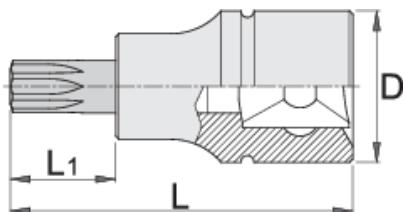

Насаден клуч со TX профил со priklusok од 1/2"

192/2TX

Profiles

Product features

- материјал: глава од специјален флекс хром ванадиум челик
- материјал: врв од специјален плус јаглороден челик
- целосно појачан и кален

		D	L	L1	
605562	TX 20	22.9	52	16	71
605563	TX 25	22.9	52	16	73

		D	L	L1	
605564	TX 27	22.9	52	16	73
605565	TX 30	22.9	52	16	75
605566	TX 40	22.9	52	16	77
605567	TX 45	22.9	52	16	78
605568	TX 50	22.9	52	16	80
605569	TX 55	22.9	57	21	85
605570	TX 60	22.9	57	21	96

* Сликите на производите се симболични. Сите димензии се во мм, тежината е во грамови. Сите наведени димензии може да се разликуваат во ниво на толеранција

Usage (pictures)