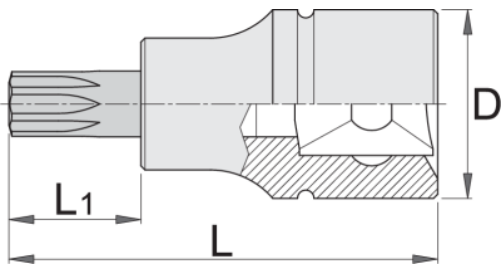

## Profiles

**Premium Flex**

[\(/mk/about-](#)

[us/materials\)](#) **Premium +**

[\(/mk/about-us/materials\)](#)

[\(/mk/support/warranty\)](#)

Barcode	Star Symbol	D	L	L1	Icon
605562	TX 20	22.9	52	16	71
605563	TX 25	22.9	52	16	73
605564	TX 27	22.9	52	16	73
605565	TX 30	22.9	52	16	75
605566	TX 40	22.9	52	16	77
605567	TX 45	22.9	52	16	78
605568	TX 50	22.9	52	16	80
605569	TX 55	22.9	57	21	85
605570	TX 60	22.9	57	21	96