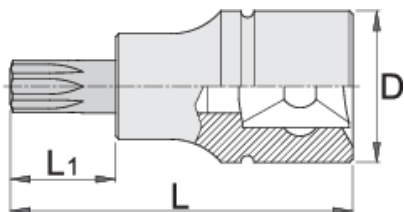

# Bussola giravite con profilo TX 1/2"

192/2TX

## Attributi del prodotto

- materiale: bussola in acciaio al cromo vanadio flex premium
- materiale: dente in acciaio al carbonio plus premium
- interamente bonificata

		D	L	L1	
605562	TX 20	22.9	52	16	71
605563	TX 25	22.9	52	16	73
605564	TX 27	22.9	52	16	73

		D	L	L1	
605565	TX 30	22.9	52	16	75
605566	TX 40	22.9	52	16	77
605567	TX 45	22.9	52	16	78
605568	TX 50	22.9	52	16	80
605569	TX 55	22.9	57	21	85
605570	TX 60	22.9	57	21	96

\* Le immagini dei prodotti sono puramente simboliche. Tutte le dimensioni sono in mm, peso in grammi.