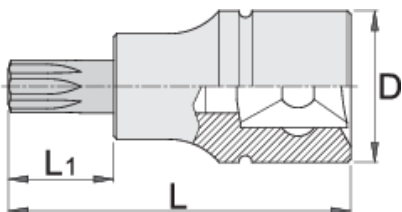

Bussola giravite con profilo TX 1/2"

192/2TX

Profili

Attributi del prodotto

- materiale: bussola in acciaio al cromo vanadio flex premium
- materiale: dente in acciaio al carbonio plus premium
- interamente bonificata

		D	L	L1	
605562	TX 20	22.9	52	16	71
605563	TX 25	22.9	52	16	73
605564	TX 27	22.9	52	16	73

		D	L	L1	
605565	TX 30	22.9	52	16	75
605566	TX 40	22.9	52	16	77
605567	TX 45	22.9	52	16	78
605568	TX 50	22.9	52	16	80
605569	TX 55	22.9	57	21	85
605570	TX 60	22.9	57	21	96

* Le immagini dei prodotti sono puramente simboliche. Tutte le dimensioni sono in mm, peso in grammi.

Utilizzo (pictures)