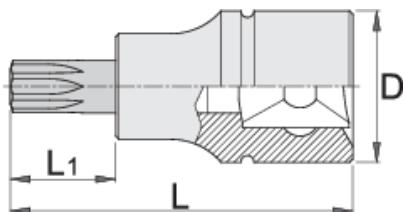

Torx (TX) csavarhúzófej, 1/2"

192/2TX

Profilok

Termékjellemzők

- anyaga: fej Premium Flex króm-vanádium acélból
- anyaga: behajtóhegy Premium Plus szénacélból
- teljes anyagában nemesített

		D	L	L1	
605562	TX 20	22.9	52	16	71
605563	TX 25	22.9	52	16	73
605564	TX 27	22.9	52	16	73

		D	L	L1	
605565	TX 30	22.9	52	16	75
605566	TX 40	22.9	52	16	77
605567	TX 45	22.9	52	16	78
605568	TX 50	22.9	52	16	80
605569	TX 55	22.9	57	21	85
605570	TX 60	22.9	57	21	96

* A termékeképek illusztrációk. Minden feltüntetett méret milliméterben, a tömegek grammban. Az összes feltüntetett méret eltérhet a toleranciának megfelelően.