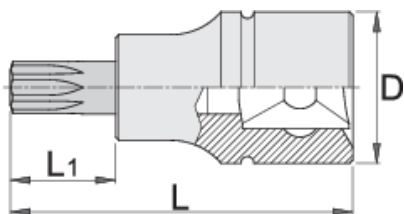

Ključ nasadni s TX profilom, prihvat 1/2"

192/2TX

Profili

Atributi proizvoda

- materijal: glava: Premium Flex Plus ugljični čelik, kromirana
- materijal: vrh: Premium Plus specijalni alatni čelik, nauljeno protiv korozije
- u cijelosti ojačan i zakaljen

		D	L	L1	
605562	TX 20	22.9	52	16	71
605563	TX 25	22.9	52	16	73

		D	L	L1	
605564	TX 27	22.9	52	16	73
605565	TX 30	22.9	52	16	75
605566	TX 40	22.9	52	16	77
605567	TX 45	22.9	52	16	78
605568	TX 50	22.9	52	16	80
605569	TX 55	22.9	57	21	85
605570	TX 60	22.9	57	21	96

* Slike proizvoda su simbolične. Sve dimenzije su u mm, masa je u g.

upotreba (pictures)