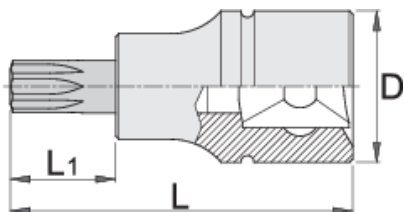

Ključ nasadni s TX profilom, prihvat 1/2"

192/2TX

Profili

Atributi proizvoda

- materijal: glava: Premium Flex Plus ugljični čelik, kromirana
- materijal: vrh: Premium Plus specijalni alatni čelik, nauljeno protiv korozije
- u cijelosti ojačan i zakaljen

		D	L	L1	
605562	TX 20	22.9	52	16	71
605563	TX 25	22.9	52	16	73
605564	TX 27	22.9	52	16	73

		D	L	L1	
605565	TX 30	22.9	52	16	75
605566	TX 40	22.9	52	16	77
605567	TX 45	22.9	52	16	78
605568	TX 50	22.9	52	16	80
605569	TX 55	22.9	57	21	85
605570	TX 60	22.9	57	21	96

* Slike proizvoda su simbolične. Sve dimenzije su u mm, masa je u g.

upotreba (pictures)