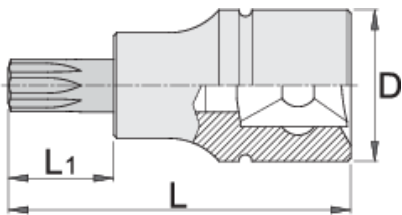

Καρυδάκι για βίδες TORX (TX) 1/2"

192/2TX

Προφίλ

Χαρακτηριστικά προϊόντος

- Υλικό: καρυδάκι: χρώμιο βανάδιο, επιχρωμιωμένο.
- μύτη: ειδικός χάλυβα εργαλείων
- οι κεφαλές είναι εξολοκλήρου σκληρυμένες με θερμική επεξεργασία

Barcode	Star	D	L	L1	Icon
605562	TX 20	22.9	52	16	71
605563	TX 25	22.9	52	16	73

		D	L	L1	
605564	TX 27	22.9	52	16	73
605565	TX 30	22.9	52	16	75
605566	TX 40	22.9	52	16	77
605567	TX 45	22.9	52	16	78
605568	TX 50	22.9	52	16	80
605569	TX 55	22.9	57	21	85
605570	TX 60	22.9	57	21	96

* Οι εικόνες των προϊόντων είναι συμβολικές. Όλες οι διαστάσεις είναι σε mm, το βάρος είναι σε γραμμάρια. Όλες οι αναφερόμενες διαστάσεις μπορεί να διαφέρουν σε ανοχές.

Χρήση (εικόνες)