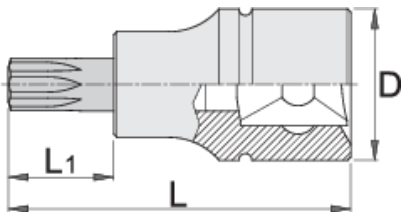

# Καρυδάκι για βίδες TORX (TX) 1/2"

192/2TX

## Χαρακτηριστικά προϊόντος

- Υλικό: καρυδάκι: χρώμιο βανάδιο, επιχρωμιωμένο.
- μύτη: ειδικός χάλυβα εργαλείων
- οι κεφαλές είναι εξολοκλήρου σκληρυμένες με θερμική επεξεργασία

		D	L	L1	
605562	TX 20	22.9	52	16	71
605563	TX 25	22.9	52	16	73
605564	TX 27	22.9	52	16	73

		D	L	L1	
605565	TX 30	22.9	52	16	75
605566	TX 40	22.9	52	16	77
605567	TX 45	22.9	52	16	78
605568	TX 50	22.9	52	16	80
605569	TX 55	22.9	57	21	85
605570	TX 60	22.9	57	21	96

\* Οι εικόνες των προϊόντων είναι συμβολικές. Όλες οι διαστάσεις είναι σε mm, το βάρος είναι σε γραμμάρια. Όλες οι αναφερόμενες διαστάσεις μπορεί να διαφέρουν σε ανοχές.