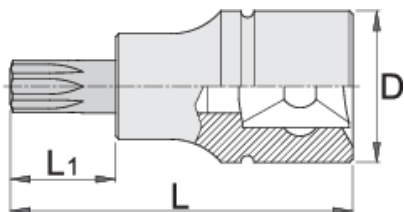

Ključ nasadni, TORX, 1/2"

192/2TX

Profili

Atributi proizvoda

- materijal tijela ključa: krom-vanadij, kromirano
- materijal: vrh: specijalni alatni čelik, nauljeno protiv korozije
- u cijelosti ojačan i zakaljen

		D	L	L1	
605562	TX 20	22.9	52	16	71
605563	TX 25	22.9	52	16	73
605564	TX 27	22.9	52	16	73

		D	L	L1	
605565	TX 30	22.9	52	16	75
605566	TX 40	22.9	52	16	77
605567	TX 45	22.9	52	16	78
605568	TX 50	22.9	52	16	80
605569	TX 55	22.9	57	21	85
605570	TX 60	22.9	57	21	96

* Slike proizvoda su simbolične. Sve dimenzije su u mm, masa je u g.

Upotreba (pictures)