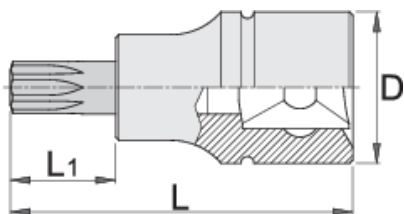

Ključ nasadni, TORX, 1/2"

192/2TX

Profili

Atributi proizvoda

- materijal tijela ključa: krom-vanadij, kromirano
- materijal: vrh: specijalni alatni čelik, nauljeno protiv korozije
- u cijelosti ojačan i zakaljen

		D	L	L1	
605562	TX 20	22.9	52	16	71
605563	TX 25	22.9	52	16	73

		D	L	L1	
605564	TX 27	22.9	52	16	73
605565	TX 30	22.9	52	16	75
605566	TX 40	22.9	52	16	77
605567	TX 45	22.9	52	16	78
605568	TX 50	22.9	52	16	80
605569	TX 55	22.9	57	21	85
605570	TX 60	22.9	57	21	96

* Slike proizvoda su simbolične. Sve dimenzije su u mm, masa je u g.

Upotreba (pictures)