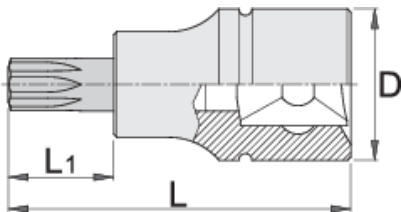

Çelës vazhdues 1/2" TX profil

192/2TX

Profiles

Product features

- Materiali: çelësa gidore prej krom vanadium, krom kromuar
- Materiali: bit: çelik special mjet, anti korrozive shkrirë
- krejtësisht të thekur me te zbutura

		D	L	L1	
605562	TX 20	22.9	52	16	71
605563	TX 25	22.9	52	16	73
605564	TX 27	22.9	52	16	73

		D	L	L1	
605565	TX 30	22.9	52	16	75
605566	TX 40	22.9	52	16	77
605567	TX 45	22.9	52	16	78
605568	TX 50	22.9	52	16	80
605569	TX 55	22.9	57	21	85
605570	TX 60	22.9	57	21	96

* Imazhet e produkteve janë simbolike. Të gjitha dimensionet janë në mm, pesha në gram. Të gjitha dimensionet e listuara mund të ndryshojnë në tolerancë.

Usage (pictures)