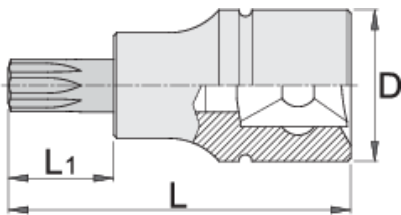

Çelës vazhdues 1/2" TX profil

192/2TX

Profiles

Product features

- Materiali: çelësa gidore prej krom vanadium, krom kromuar
- Materiali: bit: çelik special mjet, anti korrozive shkrirë
- krejtësisht të thekur me te zbutura

|  |  | D | L | L1 |  |
|--|---|------|----|----|---|
| 605562 | TX 20 | 22.9 | 52 | 16 | 71 |
| 605563 | TX 25 | 22.9 | 52 | 16 | 73 |

|  |  | D | L | L1 |  |
|--|---|------|----|----|---|
| 605564 | TX 27 | 22.9 | 52 | 16 | 73 |
| 605565 | TX 30 | 22.9 | 52 | 16 | 75 |
| 605566 | TX 40 | 22.9 | 52 | 16 | 77 |
| 605567 | TX 45 | 22.9 | 52 | 16 | 78 |
| 605568 | TX 50 | 22.9 | 52 | 16 | 80 |
| 605569 | TX 55 | 22.9 | 57 | 21 | 85 |
| 605570 | TX 60 | 22.9 | 57 | 21 | 96 |

* Imazhet e produkteve janë simbolike. Të gjitha dimensionet janë në mm, pesha në gram. Të gjitha dimensionet e listuara mund të ndryshojnë në tolerancë.

Usage (pictures)