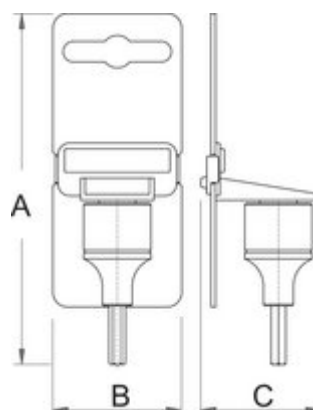

## Atributi izdelka

- material: glava: Premium Flex krom vanadijevo jeklo, kromirana
- material: vijačni nastavek: Premium Plus ogljikovo jeklo, protikorozijsko naoljen
- v celoti poboljšan
- dimenzije 17, 19, 22, 24 so namenjeni snemanje ali montažo prednjega kolesa
- v celoti izdelan v skladu s standardom DIN 7422 (samo metrične dimenzije)

D

L

L1

600978	4	23	60	24	60
603420	5	23	60	24	60
603421	6	23	60	24	60
603422	7	23	60	24	75
603423	8	23	60	24	81
605923	9	23	60	24	85
603424	10	23	60	24	95
603425	12	23	60	24	116
624033	13	23	60	24	100
603426	14	23	60	24	168
624034	15	23	60	24	115
603427	17	24	60	20	187
603428	19	26.5	60	20	195
623141	22	26,5	60	20	196
623142	24	26,5	60	20	210
619894	3/16"	22.9	40	24	60
619895	7/32"	22.9	40	24	60
619896	1/4"	22.9	40	24	60
619899	3/8"	22.9	40	24	95
619900	1/2"	22.9	40	24	116
619901	9/16"	22.9	40	24	168
619902	5/8"	22.9	40	24	187
619904	3/4"	26.8	40	21	195