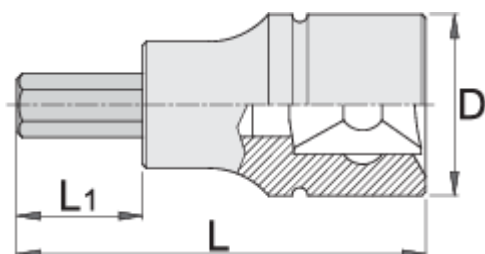

## Atributi izdelka

- material: glava: Premium Flex krom vanadijevo jeklo, kromirana
- material: vijačni nastavek: Premium Plus ogljikovo jeklo, protikorozijsko naoljen
- v celoti poboljšan
- dimenzije 17, 19, 22, 24 so namenjeni snemanje ali montažo prednjega kolesa
- v celoti izdelan v skladu s standardom DIN 7422 (samo metrične dimenzije)

D

L

L1

600978	4	23	60	24	60
603420	5	23	60	24	60
603421	6	23	60	24	60
603422	7	23	60	24	75
603423	8	23	60	24	81
605923	9	23	60	24	85
603424	10	23	60	24	95
603425	12	23	60	24	116
624033	13	23	60	24	100
603426	14	23	60	24	168
624034	15	23	60	24	115
603427	17	24	60	20	187
603428	19	26.5	60	20	195
623141	22	26,5	60	20	196
623142	24	26,5	60	20	210
619894	3/16"	22.9	40	24	60
619895	7/32"	22.9	40	24	60
619896	1/4"	22.9	40	24	60
619899	3/8"	22.9	40	24	95
619900	1/2"	22.9	40	24	116
619901	9/16"	22.9	40	24	168
619902	5/8"	22.9	40	24	187
619904	3/4"	26.8	40	21	195