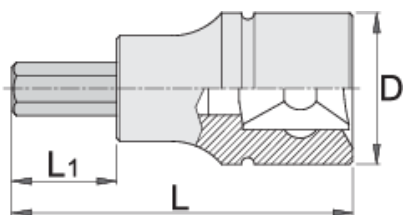

# Hlavica zástrčná - IMBUS 1/2"

192/2HX

## Product features

- materiál: hlavica z premium flex chróm vanádiovkej ocele
- materiál: hrot z premium plus uhlíkovej ocele
- čeluste sú kalené a tvrdené
- Rozmery 17,19,22,24 pre demontáž a montáž predného kola
- vyrobené v súlade s DIN 7422

		D	L	L1	
600978	4	23	60	24	60
603420	5	23	60	24	60

		D	L	L1	
603421	6	23	60	24	60
603422	7	23	60	24	75
603423	8	23	60	24	81
605923	9	23	60	24	85
603424	10	23	60	24	95
603425	12	23	60	24	116
624033	13	23	60	24	100
603426	14	23	60	24	168
624034	15	23	60	24	115
603427	17	24	60	20	187
603428	19	26.5	60	20	195
623141	22	26,5	60	20	196
623142	24	26,5	60	20	210
619894	3/16"	22.9	40	24	60
619895	7/32"	22.9	40	24	60
619896	1/4"	22.9	40	24	60
619899	3/8"	22.9	40	24	95
619900	1/2"	22.9	40	24	116
619901	9/16"	22.9	40	24	168
619902	5/8"	22.9	40	24	187
619904	3/4"	26.8	40	21	195

\* Obrázky sú symbolické. Všetky rozmery sú v mm, hmotnosť je v g. Všetky udané rozmery sa môžu líšiť v rámci tolerancie.