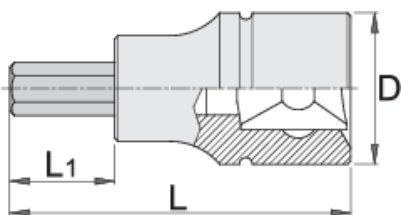

Hlavica zástrčná - IMBUS 1/2"

192/2HX

Profiles

Product features

- materiál: hlavica z premium flex chróm vanádiovej ocele
- materiál: hrot z premium plus uhlíkovej ocele
- čeluste sú kalené a tvrdené
- Rozmery 17,19,22,24 pre demontáž a montáž predného kola
- vyrobené v súlade s DIN 7422

600978

4

D

23

L

60

L1

24

60

		D	L	L1	
603420	5	23	60	24	60
603421	6	23	60	24	60
603422	7	23	60	24	75
603423	8	23	60	24	81
605923	9	23	60	24	85
603424	10	23	60	24	95
603425	12	23	60	24	116
624033	13	23	60	24	100
603426	14	23	60	24	168
603427	17	23	60	24	187
603428	19	24	60	20	195
623142	24	26.5	60	20	210

* Obrázky sú symbolické. Všetky rozmery sú v mm, hmotnosť je v g. Všetky udané rozmery sa môžu líšiť v rámci tolerance.

Usage (pictures)