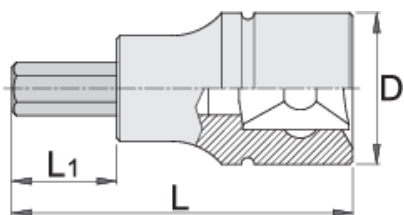

# Hlavica zástrčná - IMBUS 1/2"

192/2HX

## Product features

- materiál: hlavica z premium flex chróm vanádiovkej ocele
- materiál: hrot z premium plus uhlíkovej ocele
- čeluste sú kalené a tvrdené
- Rozmery 17,19,22,24 pre demontáž a montáž predného kola
- vyrobené v súlade s DIN 7422

		D	L	L1	
600978	4	23	60	24	60
603420	5	23	60	24	60

		D	L	L1	
603421	6	23	60	24	60
603422	7	23	60	24	75
603423	8	23	60	24	81
605923	9	23	60	24	85
603424	10	23	60	24	95
603425	12	23	60	24	116
624033	13	23	60	24	100
603426	14	23	60	24	168
603427	17	24	60	20	187
603428	19	26.5	60	20	195
623141	22	26,5	60	20	196
623142	24	26,5	60	20	210
619894	3/16"	22.9	40	24	60
619895	7/32"	22.9	40	24	60
619896	1/4"	22.9	40	24	60
619899	3/8"	22.9	40	24	95
619900	1/2"	22.9	40	24	116
619901	9/16"	22.9	40	24	168
619904	3/4"	26.8	40	21	195

\* Obrázky sú symbolické. Všetky rozmery sú v mm, hmotnosť je v g. Všetky udané rozmery sa môžu líšiť v rámci tolerancie.