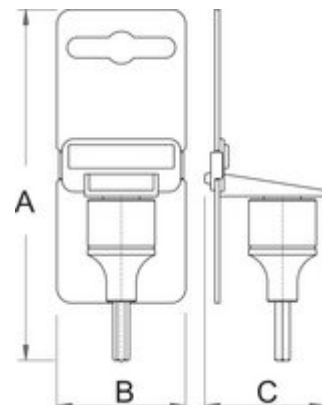

[\(/mk/about-us/materials\).](#)

Product attributes

- материјал: глава од специјален флекс хром ванадиум челик
- материјал: врв од специјален плус јаглороден челик
- целосно појачан и кален
- димензии 17, 19, 22, 24 се користат за отстранување и монтажа на предни тркала
- изработен според стандард DIN 7422 (само метричка димензија)

D

L

L1

		D	L	L1	
600978	4	23	60	24	60
603420	5	23	60	24	60
603421	6	23	60	24	60
603422	7	23	60	24	75
603423	8	23	60	24	81
605923	9	23	60	24	85
603424	10	23	60	24	95
603425	12	23	60	24	116
624033	13	23	60	24	100
603426	14	23	60	24	168
624034	15	23	60	24	115
603427	17	24	60	20	187
603428	19	26.5	60	20	195
623141	22	26,5	60	20	196
623142	24	26,5	60	20	210
619894	3/16"	22.9	40	24	60
619895	7/32"	22.9	40	24	60
619896	1/4"	22.9	40	24	60
619899	3/8"	22.9	40	24	95
619900	1/2"	22.9	40	24	116
619901	9/16"	22.9	40	24	168
619902	5/8"	22.9	40	24	187
619904	3/4"	26.8	40	21	195

Transport packaging

Barcode	Hand icon	TA	TB	TC	Weight
600978	4	94	150	59	385
603420	4	94	150	59	385

		TA	TB	TC	
603421	4	94	150	59	385
603422	4	94	150	59	445
603423	4	94	150	59	469
605923	4	94	150	59	485
603424	4	94	150	59	525
603425	4	94	150	59	609
624033	4	49	150	59	545
603426	4	94	150	59	817
624034	4	49	150	59	800
603427	4	94	150	59	893
603428	4	94	150	59	925
623141	4	94	150	59	865
623142	4	10,4	16,8	61	935
619894	4	94	150	59	385
619895	4	94	150	59	385
619896	4	94	150	59	385
619899	4	94	150	59	525
619900	4	94	150	59	609
619901	4	94	150	59	817
619902	4	94	150	59	893
619904	4	104	168	61	925