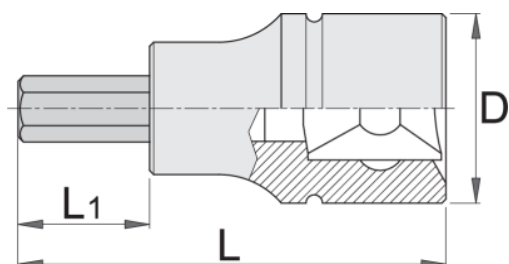

Насаден имбус приклучок од 1/2"

192/2HX

Usage

Profiles

Premium Flex

[\(/mk/about-](#)

Premium +

[us/materials\).](#)

[\(/mk/about-us/materials\).](#)

Product attributes

- материјал: глава од специјален флекс хром ванадиум челик
- материјал: врв од специјален плус јаглороден челик
- целосно појачан и кален
- димензии 17, 19, 22, 24 се користат за отстранување и монтажа на предни тркала
- изработен според стандард DIN 7422 (само метричка димензија)

D

L

L1

		D	L	L1	
600978	4	23	60	24	60
603420	5	23	60	24	60
603421	6	23	60	24	60
603422	7	23	60	24	75
603423	8	23	60	24	81
605923	9	23	60	24	85
603424	10	23	60	24	95
603425	12	23	60	24	116
624033	13	23	60	24	100
603426	14	23	60	24	168
624034	15	23	60	24	115
603427	17	24	60	20	187
603428	19	26.5	60	20	195
623141	22	26,5	60	20	196
623142	24	26,5	60	20	210
619894	3/16"	22.9	40	24	60
619895	7/32"	22.9	40	24	60
619896	1/4"	22.9	40	24	60
619899	3/8"	22.9	40	24	95
619900	1/2"	22.9	40	24	116
619901	9/16"	22.9	40	24	168
619902	5/8"	22.9	40	24	187
619904	3/4"	26.8	40	21	195

Transport packaging

Barcode	Hand icon	TA	TB	TC	Weight
600978	4	94	150	59	385
603420	4	94	150	59	385

		TA	TB	TC	
603421	4	94	150	59	385
603422	4	94	150	59	445
603423	4	94	150	59	469
605923	4	94	150	59	485
603424	4	94	150	59	525
603425	4	94	150	59	609
624033	4	49	150	59	545
603426	4	94	150	59	817
624034	4	49	150	59	800
603427	4	94	150	59	893
603428	4	94	150	59	925
623141	4	94	150	59	865
623142	4	10,4	16,8	61	935
619894	4	94	150	59	385
619895	4	94	150	59	385
619896	4	94	150	59	385
619899	4	94	150	59	525
619900	4	94	150	59	609
619901	4	94	150	59	817
619902	4	94	150	59	893
619904	4	104	168	61	925