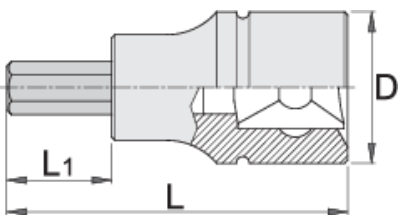

Καρυδάκι για βίδες ALLEN 1/2"

192/2HX

Προφίλ

Χαρακτηριστικά προϊόντος

- Υλικό: καρυδάκι: χρώμιο βανάδιο, επιχρωμιωμένο.
- μύτη: ειδικός χάλυβα εργαλείων
- οι κεφαλές είναι εξολοκλήρου σκληρυμένες με θερμική επεξεργασία
- Οι διαστάσεις 17,19,22,24 χρησιμοποιούνται για την μετακίνηση και επανατοποθέτηση των εμπρόσθιων τροχών
- κατασκευασμένο σύμφωνα με τα πρότυπα DIN 7422 (μόνο τα μετρικά)

600978

4

D

23

L

60

L1

24

60

		D	L	L1		
603420	5	23	60	24	60	
603421	6	23	60	24	60	
603422	7	23	60	24	75	
603423	8	23	60	24	81	
605923	9	23	60	24	85	
603424	10	23	60	24	95	
603425	12	23	60	24	116	
624033	13	23	60	24	100	
603426	14	23	60	24	168	Till end of stock
603427	17	23	60	24	187	
603428	19	24	60	20	195	
623142	24	26.5	60	20	210	

* Οι εικόνες των προϊόντων είναι συμβολικές. Όλες οι διαστάσεις είναι σε mm, το βάρος είναι σε γραμμάρια. Όλες οι αναφερόμενες διαστάσεις μπορεί να διαφέρουν σε ανοχές.

Χρήση (εικόνες)