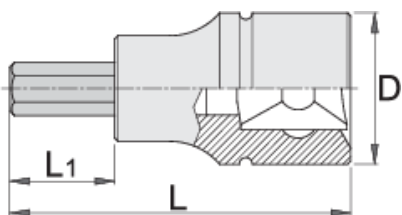

# Zástrčné hlavice IMBUS 1/2"

192/2HX

## Vlastnosti produktu

- materiál: hlavice - Premium Flex chrom-vanadium ocel
- materiál: bit - Premium Flex Plus uhlíková ocel
- otvory jsou celé kalené a temperované
- Rozměry 17,19,22,24 pro demontáž a montáž předního kola
- Vyrobeno dle normy DIN 7422 (pouze metrický rozměr)

\* Obrázky produktů jsou symbolické. Všechny rozměry jsou v mm a hmotnost v gramech. Všechny uvedené rozměry se mohou lišit v toleranci.