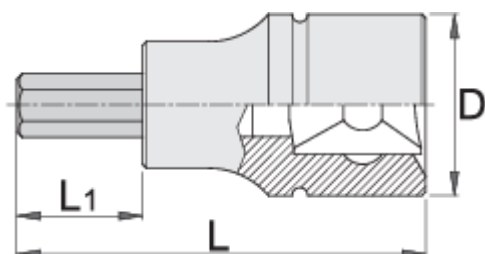

Zástrčné hlavice IMBUS 1/2"

192/2HX

Používání

Profily

Premium Flex
Premium +

[us/materials](#)

[\(/cs/about-us/materials\)](#)

[\(/cs/support/warranty\)](#)

Vlastnosti produktu

- materiál: hlavice - Premium Flex chrom-vanadium ocel
- materiál: bit - Premium Flex Plus uhlíková ocel
- otvory jsou celé kalené a temperované
- Rozměry 17,19,22,24 pro demontáž a montáž předního kola
- Vyrobeno dle normy DIN 7422 (pouze metrický rozměr)

D

L

L1

600978	4	23	60	24	60
603420	5	23	60	24	60
603421	6	23	60	24	60
603422	7	23	60	24	75
603423	8	23	60	24	81
605923	9	23	60	24	85
603424	10	23	60	24	95
603425	12	23	60	24	116
624033	13	23	60	24	100
603426	14	23	60	24	168
624034	15	23	60	24	115
603427	17	24	60	20	187
603428	19	26.5	60	20	195
623141	22	26,5	60	20	196
623142	24	26,5	60	20	210
619894	3/16"	22.9	40	24	60
619895	7/32"	22.9	40	24	60
619896	1/4"	22.9	40	24	60
619899	3/8"	22.9	40	24	95
619900	1/2"	22.9	40	24	116
619901	9/16"	22.9	40	24	168
619902	5/8"	22.9	40	24	187
619904	3/4"	26.8	40	21	195

Převravní balení

Barcode	Quantity	TA	TB	TC	Weight
600978	4	94	150	59	385
603420	4	94	150	59	385

		TA	TB	TC	
603421	4	94	150	59	385
603422	4	94	150	59	445
603423	4	94	150	59	469
605923	4	94	150	59	485
603424	4	94	150	59	525
603425	4	94	150	59	609
624033	4	49	150	59	545
603426	4	94	150	59	817
624034	4	49	150	59	800
603427	4	94	150	59	893
603428	4	94	150	59	925
623141	4	94	150	59	865
623142	4	10,4	16,8	61	935
619894	4	94	150	59	385
619895	4	94	150	59	385
619896	4	94	150	59	385
619899	4	94	150	59	525
619900	4	94	150	59	609
619901	4	94	150	59	817
619902	4	94	150	59	893
619904	4	104	168	61	925