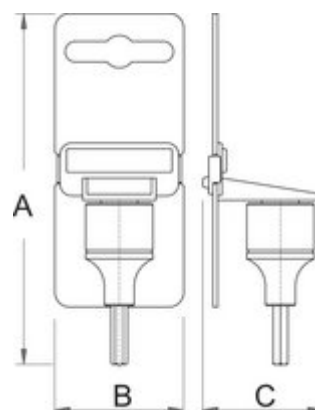

Zástrčné hlavice IMBUS 1/2"

192/2HX

Používání

Profily

Premium Flex
Premium +

[us/materials](#)

[\(/cs/about-us/materials\)](#)

[\(/cs/support/warranty\)](#)

Vlastnosti produktu

- materiál: hlavice - Premium Flex chrom-vanadium ocel
- materiál: bit - Premium Flex Plus uhlíková ocel
- otvory jsou celé kalené a temperované
- Rozměry 17,19,22,24 pro demontáž a montáž předního kola
- Vyrobeno dle normy DIN 7422 (pouze metrický rozměr)

D

L

L1

600978	4	23	60	24	60
603420	5	23	60	24	60
603421	6	23	60	24	60
603422	7	23	60	24	75
603423	8	23	60	24	81
605923	9	23	60	24	85
603424	10	23	60	24	95
603425	12	23	60	24	116
624033	13	23	60	24	100
603426	14	23	60	24	168
624034	15	23	60	24	115
603427	17	24	60	20	187
603428	19	26.5	60	20	195
623141	22	26,5	60	20	196
623142	24	26,5	60	20	210
619894	3/16"	22.9	40	24	60
619895	7/32"	22.9	40	24	60
619896	1/4"	22.9	40	24	60
619899	3/8"	22.9	40	24	95
619900	1/2"	22.9	40	24	116
619901	9/16"	22.9	40	24	168
619902	5/8"	22.9	40	24	187
619904	3/4"	26.8	40	21	195

Převravní balení

Barcode	Quantity	TA	TB	TC	Weight
600978	4	94	150	59	385
603420	4	94	150	59	385

		TA	TB	TC	
603421	4	94	150	59	385
603422	4	94	150	59	445
603423	4	94	150	59	469
605923	4	94	150	59	485
603424	4	94	150	59	525
603425	4	94	150	59	609
624033	4	49	150	59	545
603426	4	94	150	59	817
624034	4	49	150	59	800
603427	4	94	150	59	893
603428	4	94	150	59	925
623141	4	94	150	59	865
623142	4	10,4	16,8	61	935
619894	4	94	150	59	385
619895	4	94	150	59	385
619896	4	94	150	59	385
619899	4	94	150	59	525
619900	4	94	150	59	609
619901	4	94	150	59	817
619902	4	94	150	59	893
619904	4	104	168	61	925