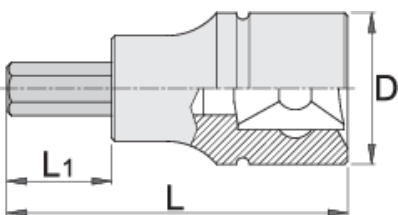

# Ključ nasadni, imbus, 1/2"

192/2HX

## Atributi proizvoda

- materijal tijela ključa: krom-vanadij, kromirano
- materijal: vrh: specijalni alatni čelik, nauljeno protiv korozije
- u cijelosti ojačan i zakaljen
- dimenzije 17, 19, 22 i 24 mm se koriste kod montaže prednjeg kotača
- izrađeni prema standardu DIN 7422 (samo metričke dimenzije)

600978

4

D

23

L

60

L1

24

\* Slike proizvoda su simbolične. Sve dimenzije su u mm, masa je u g.