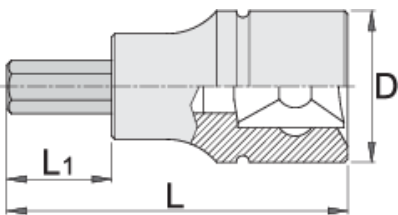

Inbusschroevendraaierspindel 1/2"

192/2HX

Profielen

Product attributen

- materiaal: dop: chroom vanadium, verchromd
- materiaal: bit: speciaal gereedschapsstaal, anticorrosief ingevet
- volledig gehard en getemperd
- gebruik dimensie 17, 19, 22, 24 om voorwielen te monteren en demonteren
- beantwoordt aan de DIN7422-norm (enkel voor metrische dimensie)

| Barcode | Hexagon | D | L | L1 | Icon |
|---------|---------|----|----|----|------|
| 600978 | 4 | 23 | 60 | 24 | 60 |
| 603420 | 5 | 23 | 60 | 24 | 60 |

| | | D | L | L1 | |
|--------|-------|------|----|----|-----|
| 603421 | 6 | 23 | 60 | 24 | 60 |
| 603422 | 7 | 23 | 60 | 24 | 75 |
| 603423 | 8 | 23 | 60 | 24 | 81 |
| 605923 | 9 | 23 | 60 | 24 | 85 |
| 603424 | 10 | 23 | 60 | 24 | 95 |
| 603425 | 12 | 23 | 60 | 24 | 116 |
| 624033 | 13 | 23 | 60 | 24 | 100 |
| 603426 | 14 | 23 | 60 | 24 | 168 |
| 603427 | 17 | 24 | 60 | 20 | 187 |
| 603428 | 19 | 26.5 | 60 | 20 | 195 |
| 623141 | 22 | 26,5 | 60 | 20 | 196 |
| 623142 | 24 | 26,5 | 60 | 20 | 210 |
| 619894 | 3/16" | 22.9 | 40 | 24 | 60 |
| 619895 | 7/32" | 22.9 | 40 | 24 | 60 |
| 619896 | 1/4" | 22.9 | 40 | 24 | 60 |
| 619899 | 3/8" | 22.9 | 40 | 24 | 95 |
| 619900 | 1/2" | 22.9 | 40 | 24 | 116 |
| 619901 | 9/16" | 22.9 | 40 | 24 | 168 |
| 619904 | 3/4" | 26.8 | 40 | 21 | 195 |

* Afbeeldingen van producten zijn symbolisch. Alle afmetingen zijn in mm, en het gewicht in grammen. Alle vermelde afmetingen kunnen variëren in tolerantie.

Gebruik (Afbeeldingen)