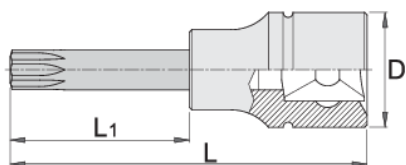

Ključ nasadni dugi sa ZX profilom, prihvat 1/2"

192/2ZXL

Profili

Opis proizvoda

- materijal ključa: premium flex hrom-vanadijum čelik
- materijal - vrh: premium plus alatni čelik, nauljeno protiv korozije
- u potpunosti poboljššan i ojačan

		D	L	L1	
612171	M 6	22.9	100	64	85
612172	M 8	22.9	100	64	91
612173	M 10	22.9	100	64	110
612174	M 12	22.9	100	64	123

D

L

L1

619845

M 14

22.9

100

64

143

620258

M 16

22.9

100

64

235

* Fotografije proizvoda su simbolične. Sve dimenzije su u mm, a težina u gramima. Sve navedene dimenzije mogu odstupati u granicama tolerancija.