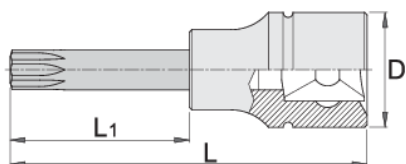

# Ključ nasadni dugi sa ZX profilom, prihvat 1/2"

192/2ZXL

## Opis proizvoda

- materijal ključa: premium flex hrom-vanadijum čelik
- materijal - vrh: premium plus alatni čelik
- u potpunosti poboljšani i ojačani

		D	L	L1	
612171	M 6	22.9	100	64	85
612172	M 8	22.9	100	64	91
612173	M 10	22.9	100	64	110
612174	M 12	22.9	100	64	123
619845	M 14	22.9	100	64	143

235

\* Fotografije proizvoda su simbolične. Sve dimenzije su u mm, a težina u gramima. Sve navedene dimenzije mogu odstupati u granicama tolerancija.