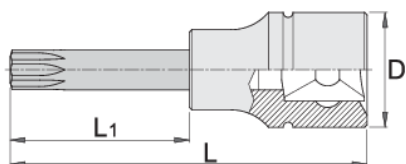

Ključ nasadni dugi sa ZX profilom, prihvat 1/2"

192/2ZXL

Profili

Opis proizvoda

- materijal ključa: premium flex hrom-vanadijum čelik
- materijal - vrh: premium plus alatni čelik
- u potpunosti poboljšani i ojačani

		D	L	L1	
612171	M 6	22.9	100	64	85
612172	M 8	22.9	100	64	91
612173	M 10	22.9	100	64	110
612174	M 12	22.9	100	64	123
619845	M 14	22.9	100	64	143

D

L

L1

620258

M 16

22.9

100

64

235

* Fotografije proizvoda su simbolične. Sve dimenzije su u mm, a težina u gramima. Sve navedene dimenzije mogu odstupati u granicama tolerancija.