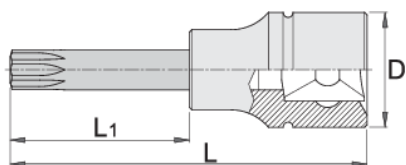

Ključ nasadni dugi sa ZX profilom, prihvat 1/2"

192/2ZXL

Profili

Opis proizvoda

- materijal ključa: premium flex hrom-vanadijum čelik
- materijal - vrh: premium plus alatni čelik
- u potpunosti poboljššan i ojačan

|  |  | D | L | L1 |  |
|------------------------------------------------------------------------------------|-------------------------------------------------------------------------------------|------|-----|----|---------------------------------------------------------------------------------------|
| 612171 | M 6 | 22.9 | 100 | 64 | 85 |
| 612172 | M 8 | 22.9 | 100 | 64 | 91 |
| 612173 | M 10 | 22.9 | 100 | 64 | 110 |
| 612174 | M 12 | 22.9 | 100 | 64 | 123 |

143

620258

M 16

22.9

100

64

235

* Fotografije proizvoda su simbolične. Sve dimenzije su u mm, a težina u gramima. Sve navedene dimenzije mogu odstupati u granicama tolerancija.