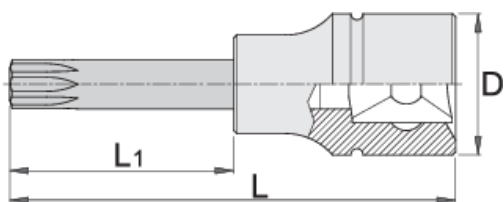

Nastavek vijačni 1/2" z ZX profilom, dolg

192/2ZXL

Profili

Premium Flex

[\(/slo/about-](#)

[us/materials\)](#) **Premium +**

[\(/slo/about-us/materials\)](#)

[\(/slo/support/warranty\)](#)

Atributi izdelka

- material: glava: Premium Flex krom vanadijevo jeklo, kromirana
- material: vijačni nastavek: Premium Plus ogljikovo jeklo, protikorozijsko naoljen
- v celoti poboljšan

D

L

L1

612171

M 6

22.9