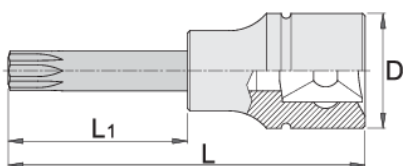

# Nastavek vijačni 1/2" z ZX profilom, dolg

192/2ZXL

## Atributi izdelka

- material: glava: Premium Flex krom vanadijevo jeklo, kromirana
- material: vijačni nastavek: Premium Plus ogljikovo jeklo, protikorozijsko naoljen
- v celoti poboljšan

		D	L	L1	
612171	M 6	22.9	100	64	85
612172	M 8	22.9	100	64	91
612173	M 10	22.9	100	64	110
612174	M 12	22.9	100	64	123
619845	M 14	22.9	100	64	143
620258	M 16	22.9	100	64	235

\* Slike proizvodov so simbolične. Vse dimenzije so v mm, teža v g. Vse navedene dimenzije lahko odstopajo v tolerančnih merah.