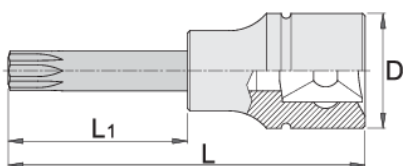

Nastavek vijačni 1/2" z ZX profilom, dolg

192/2ZXL

Profili

Atributi izdelka

- material: glava: Premium Flex krom vanadijevo jeklo, kromirana
- material: vijačni nastavek: Premium Plus ogljikovo jeklo, protikorozijsko naoljen
- v celoti poboljšan

		D	L	L1	
612171	M 6	22.9	100	64	85
612172	M 8	22.9	100	64	91
612173	M 10	22.9	100	64	110
612174	M 12	22.9	100	64	123
619845	M 14	22.9	100	64	143
620258	M 16	22.9	100	64	235

* Slike proizvodov so simbolične. Vse dimenzije so v mm, masa v g. Vse navedene dimenzije lahko odstopajo v tolerančnih merah.