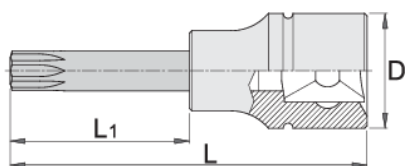

Hlavica zástrčná dlhá - ZX profil 1/2"

192/2ZXL

Profiles

Product features

- materiál: hlavica z premium flex chróm vanádiovej ocele
- materiál: hrot z premium plus uhlíkovej ocele
- čeluste sú kalené a tvrdené

		D	L	L1	
612171	M 6	22.9	100	64	85
612172	M 8	22.9	100	64	91
612173	M 10	22.9	100	64	110
612174	M 12	22.9	100	64	123
619845	M 14	22.9	100	64	143
620258	M 16	22.9	100	64	235

* Obrázky sú symbolické. Všetky rozmery sú v mm, hmotnosť je v g. Všetky udané rozmery sa môžu líšiť v rámci tolerancie.