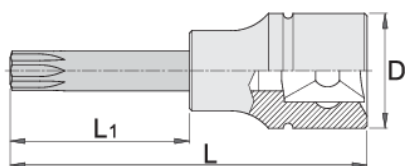

# Hlavica zástrčná dlhá - ZX profil 1/2"

192/2ZXL

## Product features

- materiál: hlavica z premium flex chróm vanádiovej ocele
- materiál: hrot z premium plus uhlíkovej ocele
- čeluste sú kalené a tvrdené

		D	L	L1	
612171	M 6	22.9	100	64	85
612172	M 8	22.9	100	64	91
612173	M 10	22.9	100	64	110
612174	M 12	22.9	100	64	123
619845	M 14	22.9	100	64	143
620258	M 16	22.9	100	64	235

\* Obrázky sú symbolické. Všetky rozmery sú v mm, hmotnosť je v g. Všetky udané rozmery sa môžu líšiť v rámci tolerancie.