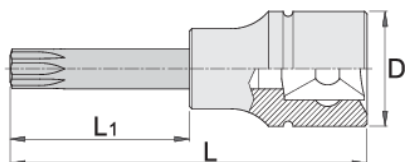

# Hlavica zástrčná dlhá - ZX profil 1/2"

192/2ZXL

## Product features

- materiál: hlavica z premium flex chróm vanádiovej ocele
- materiál: hrot z premium plus uhlíkovej ocele
- čeľuste sú kalené a tvrdené

		D	L	L1	
612171	M 6	22.9	100	64	85
612172	M 8	22.9	100	64	91
612173	M 10	22.9	100	64	110
612174	M 12	22.9	100	64	123
619845	M 14	22.9	100	64	143

235

\* Obrázky sú symbolické. Všetky rozmery sú v mm, hmotnosť je v g. Všetky udané rozmery sa môžu líšiť v rámci tolerancie.