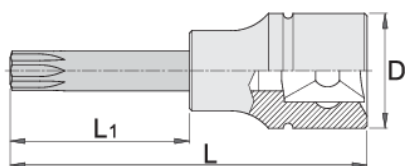

Hlavica zástrčná dlhá - ZX profil 1/2"

192/2ZXL

Profiles

Product features

- materiál: hlavica z premium flex chróm vanádiovej ocele
- materiál: hrot z premium plus uhlíkovej ocele
- čeluste sú kalené a tvrdené

Barcode	Profile	D	L	L1	Weight
612171	M 6	22.9	100	64	85
612172	M 8	22.9	100	64	91
612173	M 10	22.9	100	64	110
612174	M 12	22.9	100	64	123
619845	M 14	22.9	100	64	143
620258	M 16	22.9	100	64	235

* Obrázky sú symbolické. Všetky rozmery sú v mm, hmotnosť je v g. Všetky udané rozmery sa môžu líšiť v rámci tolerancie.