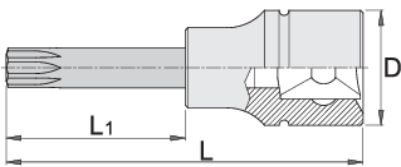

Capete chei tubulare cu profil ZX exterior lungi 1/2"

192/2ZXL

Profile

Caracteristicile produsului

- material: capete chei tubulare: crom-vanadiu, acoperire cromare
- bit: otel special de scule
- capul cheii este tratat in intregime

		D	L	L1	
612171	M 6	22.9	100	64	85
612172	M 8	22.9	100	64	91
612173	M 10	22.9	100	64	110
612174	M 12	22.9	100	64	123
619845	M 14	22.9	100	64	143

D

L

L1

620258

M 16

22.9

100

64

235

* Imaginea produsului este simbolica.Toate dimensiunile sunt exprimate în mm,greutatea în grame.