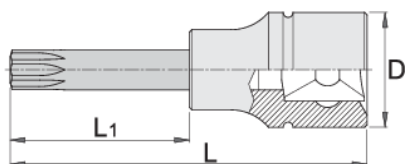

Capete chei tubulare cu profil ZX exterior lungi 1/2"

192/2ZXL

Profile

Caracteristicile produsului

- material: capete chei tubulare: crom-vanadiu, acoperire cromare
- bit: otel special de scule
- capul cheii este tratat in intregime

|  |  | D | L | L1 |  |
|--|---|------|-----|----|---|
| 612171 | M 6 | 22.9 | 100 | 64 | 85 |
| 612172 | M 8 | 22.9 | 100 | 64 | 91 |
| 612173 | M 10 | 22.9 | 100 | 64 | 110 |
| 612174 | M 12 | 22.9 | 100 | 64 | 123 |
| 619845 | M 14 | 22.9 | 100 | 64 | 143 |

235

* Imaginea produsului este simbolica.Toate dimensiunile sunt exprimate în mm,greutatea în grame.