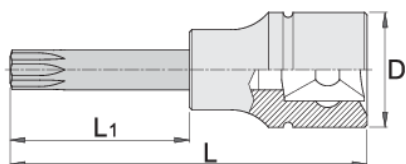

Nasadka 1/2" wkrętakowa, profil ZX , długa

192/2ZXL

Profile

Cechy produktu

- materiał: nasadka-stal chromo- wanadowa premium flex
- materiał: bit - stal węglowa premium plus
- całkowicie utwardzana i odpuszczana

|  |  | D | L | L1 |  |
|--|---|------|-----|----|---|
| 612171 | M 6 | 22.9 | 100 | 64 | 85 |
| 612172 | M 8 | 22.9 | 100 | 64 | 91 |
| 612173 | M 10 | 22.9 | 100 | 64 | 110 |
| 612174 | M 12 | 22.9 | 100 | 64 | 123 |
| 619845 | M 14 | 22.9 | 100 | 64 | 143 |

235

* Przedstawiony wygląd produktu jest orientacyjny. Wszystkie wymiary są w mm, podana waga w gramach