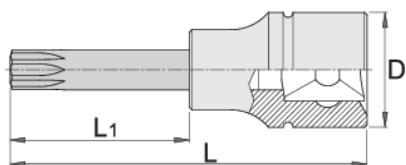

Nasadka 1/2" wkrętakowa, profil ZX , długa

192/2ZXL

Profile

Cechy produktu

- materiał: nasadka-stal chromo- wanadowa premium flex
- materiał: bit - stal węglowa premium plus
- całkowicie utwardzana i odpuszczana

		D	L	L1	
612171	M 6	22.9	100	64	85
612172	M 8	22.9	100	64	91
612173	M 10	22.9	100	64	110
612174	M 12	22.9	100	64	123

D

L

L1

619845

M 14

22.9

100

64

143

620258

M 16

22.9

100

64

235

* Przedstawiony wygląd produktu jest orientacyjny. Wszystkie wymiary są w mm, podana waga w gramach