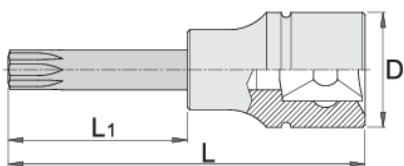

# Насаден долг клуч приклучок од 1/2" со ZX профил

192/2ZXL

## Product features

- материјал: глава од специјален флекс хром ванадиум челик
- материјал: врв од специјален плус јаглороден челик
- целосно појачан и кален

		D	L	L1	
612171	M 6	22.9	100	64	85
612172	M 8	22.9	100	64	91
612173	M 10	22.9	100	64	110
612174	M 12	22.9	100	64	123
619845	M 14	22.9	100	64	143

235

\* Сликите на производите се симболични. Сите димензии се во мм, тежината е во грамови. Сите наведени димензии може да се разликуваат во ниво на толеранција