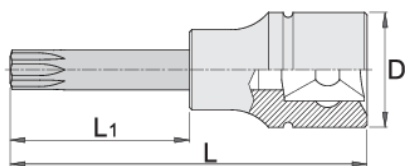

# Насаден долг клуч приклучок од 1/2" со ZX профил

192/2ZXL

## Product features

- материјал: глава од специјален флекс хром ванадиум челик
- материјал: врв од специјален плус јаглороден челик
- целосно појачан и кален

		D	L	L1	
612171	M 6	22.9	100	64	85
612172	M 8	22.9	100	64	91
612173	M 10	22.9	100	64	110
612174	M 12	22.9	100	64	123
619845	M 14	22.9	100	64	143

235

\* Сликите на производите се симболични. Сите димензии се во мм, тежината е во грамови. Сите наведени димензии може да се разликуваат во ниво на толеранција