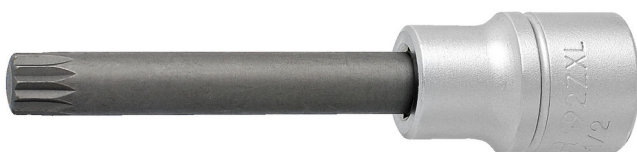

Bussola giravite lunga con profilo ZX 1/2"

192/2ZXL

Profili

Attributi del prodotto

- materiale: bussola in acciaio al cromo vanadio flex premium
- materiale: dente in acciaio al carbonio plus premium
- interamente bonificata

		D	L	L1	
612171	M 6	22.9	100	64	85
612172	M 8	22.9	100	64	91
612173	M 10	22.9	100	64	110
612174	M 12	22.9	100	64	123
619845	M 14	22.9	100	64	143

D

L

L1

620258

M 16

22.9

100

64

235

* Le immagini dei prodotti sono puramente simboliche. Tutte le dimensioni sono in mm, peso in grammi.