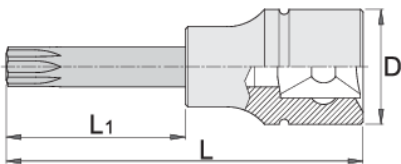

# Bussola giravite lunga con profilo ZX 1/2"

192/2ZXL

## Attributi del prodotto

- materiale: bussola in acciaio al cromo vanadio flex premium
- materiale: dente in acciaio al carbonio plus premium
- interamente bonificata

		D	L	L1	
612171	M 6	22.9	100	64	85
612172	M 8	22.9	100	64	91
612173	M 10	22.9	100	64	110
612174	M 12	22.9	100	64	123

143

620258

M 16

22.9

100

64

235

\* Le immagini dei prodotti sono puramente simboliche. Tutte le dimensioni sono in mm, peso in grammi.