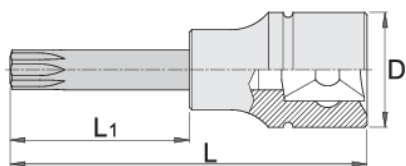

Bussola giravite lunga con profilo ZX 1/2"

192/2ZXL

Profili

Attributi del prodotto

- materiale: bussola in acciaio al cromo vanadio flex premium
- materiale: dente in acciaio al carbonio plus premium
- interamente bonificata

		D	L	L1	
612171	M 6	22.9	100	64	85
612172	M 8	22.9	100	64	91
612173	M 10	22.9	100	64	110
612174	M 12	22.9	100	64	123
619845	M 14	22.9	100	64	143

D

L

L1

620258

M 16

22.9

100

64

235

* Le immagini dei prodotti sono puramente simboliche. Tutte le dimensioni sono in mm, peso in grammi.