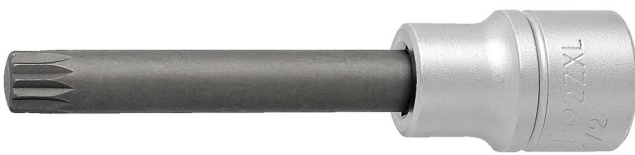

# Bussola giravite lunga con profilo ZX 1/2"

192/2ZXL

## Attributi del prodotto

- materiale: bussola in acciaio al cromo vanadio flex premium
- materiale: dente in acciaio al carbonio plus premium
- interamente bonificata

		D	L	L1	
612171	M 6	22.9	100	64	85
612172	M 8	22.9	100	64	91
612173	M 10	22.9	100	64	110
612174	M 12	22.9	100	64	123

143

620258

M 16

22.9

100

64

235

\* Le immagini dei prodotti sono puramente simboliche. Tutte le dimensioni sono in mm, peso in grammi.