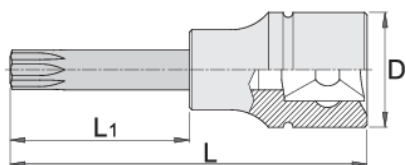

# Ključ nasadni dugi s ZX profilom, prihvat 1/2"

192/2ZXL

## Atributi proizvoda

- materijal: glava: Premium Flex Plus ugljični čelik, kromirana
- materijal: vrh: Premium Plus specijalni alatni čelik, nauljeno protiv korozije
- u cijelosti ojačan i zakaljen

		D	L	L1	
612171	M 6	22.9	100	64	85
612172	M 8	22.9	100	64	91
612173	M 10	22.9	100	64	110
612174	M 12	22.9	100	64	123

143

620258

M 16

22.9

100

64

235

\* Slike proizvoda su simbolične. Sve dimenzije su u mm, masa je u g.