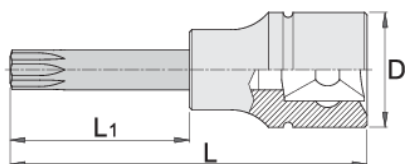

# Ključ nasadni dugi s ZX profilom, prihvat 1/2"

192/2ZXL

## Atributi proizvoda

- materijal: glava: Premium Flex Plus ugljični čelik, kromirana
- materijal: vrh: Premium Plus specijalni alatni čelik, nauljeno protiv korozije
- u cijelosti ojačan i zakaljen

		D	L	L1	
612171	M 6	22.9	100	64	85
612172	M 8	22.9	100	64	91
612173	M 10	22.9	100	64	110
612174	M 12	22.9	100	64	123
619845	M 14	22.9	100	64	143

235

\* Slike proizvoda su simbolične. Sve dimenzije su u mm, masa je u g.