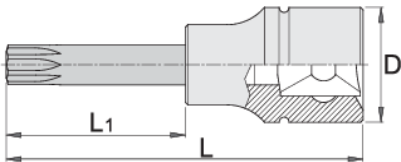

Μακρύ καρυδάκι για πολύσφηνες (ZX) βίδες 1/2"

192/2ZXL

Προφίλ

Χαρακτηριστικά προϊόντος

- Υλικό: καρυδάκι: χρώμιο βανάδιο, επιχρωμιωμένο.
- μύτη: ειδικός χάλυβα εργαλείων
- οι κεφαλές είναι εξολοκλήρου σκληρυμένες με θερμική επεξεργασία

		D	L	L1	
612171	M 6	22.9	100	64	85
612172	M 8	22.9	100	64	91
612173	M 10	22.9	100	64	110
612174	M 12	22.9	100	64	123

D

L

L1

619845

M 14

22.9

100

64

143

620258

M 16

22.9

100

64

235

* Οι εικόνες των προϊόντων είναι συμβολικές. Όλες οι διαστάσεις είναι σε mm, το βάρος είναι σε γραμμάρια. Όλες οι αναφερόμενες διαστάσεις μπορεί να διαφέρουν σε ανοχές.