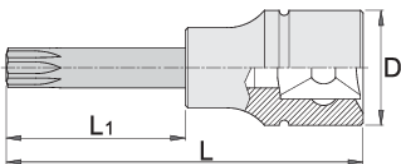

Μακρύ καρυδάκι για πολύσφηνες (ZX) βίδες 1/2"

192/2ZXL

Προφίλ

Χαρακτηριστικά προϊόντος

- Υλικό: καρυδάκι: χρώμιο βανάδιο, επιχρωμιωμένο.
- μύτη: ειδικός χάλυβα εργαλείων
- οι κεφαλές είναι εξολοκλήρου σκληρυμένες με θερμική επεξεργασία

|  |  | D | L | L1 |  |
|--|---|------|-----|----|---|
| 612171 | M 6 | 22.9 | 100 | 64 | 85 |
| 612172 | M 8 | 22.9 | 100 | 64 | 91 |
| 612173 | M 10 | 22.9 | 100 | 64 | 110 |
| 612174 | M 12 | 22.9 | 100 | 64 | 123 |
| 619845 | M 14 | 22.9 | 100 | 64 | 143 |

235

* Οι εικόνες των προϊόντων είναι συμβολικές. Όλες οι διαστάσεις είναι σε mm, το βάρος είναι σε γραμμάρια. Όλες οι αναφερόμενες διαστάσεις μπορεί να διαφέρουν σε ανοχές.