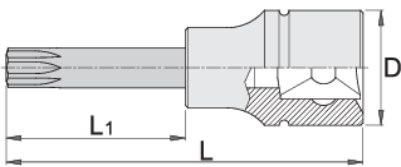

Μακρύ καρυδάκι για πολύσφηνες (ZX) βίδες 1/2"

192/2ZXL

Προφίλ

Χαρακτηριστικά προϊόντος

- Υλικό: καρυδάκι: χρώμιο βανάδιο, επιχρωμιωμένο.
- μύτη: ειδικός χάλυβα εργαλείων
- οι κεφαλές είναι εξολοκλήρου σκληρυμένες με θερμική επεξεργασία

		D	L	L1	
612171	M 6	22.9	100	64	85
612172	M 8	22.9	100	64	91
612173	M 10	22.9	100	64	110
612174	M 12	22.9	100	64	123
619845	M 14	22.9	100	64	143

D

L

L1

620258

M 16

22.9

100

64

235

* Οι εικόνες των προϊόντων είναι συμβολικές. Όλες οι διαστάσεις είναι σε mm, το βάρος είναι σε γραμμάρια. Όλες οι αναφερόμενες διαστάσεις μπορεί να διαφέρουν σε ανοχές.