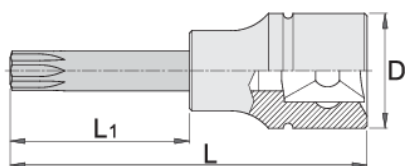

# Ključ nasadni dugi sa ZX profilom, 1/2"

192/2ZXL

## Atributi proizvoda

- materijal tijela ključa: krom-vanadij, kromirano
- materijal: vrh: specijalni alatni čelik, nauljeno protiv korozije
- u cijelosti ojačan i zakaljen

		D	L	L1	
612171	M 6	22.9	100	64	85
612172	M 8	22.9	100	64	91
612173	M 10	22.9	100	64	110
612174	M 12	22.9	100	64	123
619845	M 14	22.9	100	64	143
620258	M 16	22.9	100	64	235

\* Slike proizvoda su simbolične. Sve dimenzije su u mm, masa je u g.