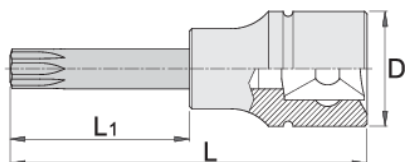

Ključ nasadni dugi sa ZX profilom, 1/2"

192/2ZXL

Profili

Atributi proizvoda

- materijal tijela ključa: krom-vanadij, kromirano
- materijal: vrh: specijalni alatni čelik, nauljeno protiv korozije
- u cijelosti ojačan i zakaljen

		D	L	L1	
612171	M 6	22.9	100	64	85
612172	M 8	22.9	100	64	91
612173	M 10	22.9	100	64	110
612174	M 12	22.9	100	64	123
619845	M 14	22.9	100	64	143

D

L

L1

620258

M 16

22.9

100

64

235

* Slike proizvoda su simbolične. Sve dimenzije su u mm, masa je u g.