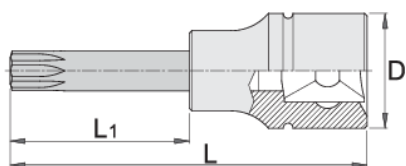

Ključ nasadni dugi sa ZX profilom, 1/2"

192/2ZXL

Profili

Atributi proizvoda

- materijal tijela ključa: krom-vanadij, kromirano
- materijal: vrh: specijalni alatni čelik, nauljeno protiv korozije
- u cijelosti ojačan i zakaljen

		D	L	L1	
612171	M 6	22.9	100	64	85
612172	M 8	22.9	100	64	91
612173	M 10	22.9	100	64	110
612174	M 12	22.9	100	64	123
619845	M 14	22.9	100	64	143
620258	M 16	22.9	100	64	235

* Slike proizvoda su simbolične. Sve dimenzije su u mm, masa je u g.