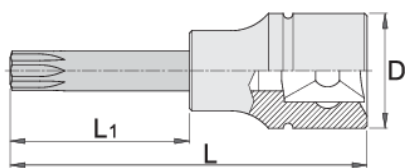

# Вложка 1/2", ZX профил, удължена

192/2ZXL

## Параметри на продукта

- материал: вложка: хром-ванадиева, хромирана
- накрайник: специална инструментална стомана
- кована, изцяло закалена

		D	L	L1	
612171	M 6	22.9	100	64	85
612172	M 8	22.9	100	64	91
612173	M 10	22.9	100	64	110
612174	M 12	22.9	100	64	123
619845	M 14	22.9	100	64	143
620258	M 16	22.9	100	64	235

\* Снимките на продуктите са символични. Всички размери са в мм., теглото е в грамаве .