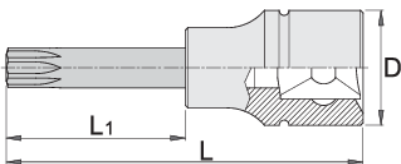

Long screwdriver socket 1/2" with ZX profile

192/2ZXL

Profielen

Product attributen

- materiaal: dop: chroom vanadium, verchromd
- material: bit from premium plus carbon steel
- entirely hardened and tempered

		D	L	L1	
612171	M 6	22.9	100	64	85
612172	M 8	22.9	100	64	91
612173	M 10	22.9	100	64	110
612174	M 12	22.9	100	64	123
619845	M 14	22.9	100	64	143

D

L

L1

620258

M 16

22.9

100

64

235

* Afbeeldingen van producten zijn symbolisch. Alle afmetingen zijn in mm, en het gewicht in grammen. Alle vermelde afmetingen kunnen variëren in tolerantie.