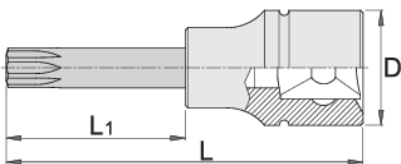

# Schraubendreher-Einsatz 1/2 Zoll mit Vielzahn-Profil, lange Ausführung

192/2ZXL

## Produkteigenschaften

- Material: Kopf - Premium Flex Chrom-Vanadium-Stahl
- Klinge aus Premium Plus Kohlenstoffstahl, geölt-Korrosionsschutz
- Vollkommen gehärtet und vergütet

|  |  | D    | L   | L1 |  |
|--|---|------|-----|----|---|
| 612171   | M 6   | 22.9 | 100 | 64 | 85  |
| 612172   | M 8   | 22.9 | 100 | 64 | 91  |
| 612173   | M 10  | 22.9 | 100 | 64 | 110   |
| 612174   | M 12  | 22.9 | 100 | 64 | 123   |
| 619845   | M 14  | 22.9 | 100 | 64 | 143   |

235

\* Bilder von Produkten sind Symbolfotos. Abmessungen sind in mm, Gewichte in Gramm.