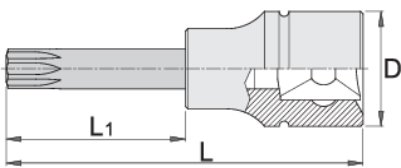

Çelës vazhdues i gjatë 1/2" ZX profil

192/2ZXL

Profiles

Product features

- Materiali: çelësa gidore prej krom vanadium, krom kromuar
- Materiali: bit: çelik special mjet, anti korrozive shkrirë
- krejtësisht të thekur me te zbutura

		D	L	L1	
612171	M 6	22.9	100	64	85
612172	M 8	22.9	100	64	91
612173	M 10	22.9	100	64	110
612174	M 12	22.9	100	64	123
619845	M 14	22.9	100	64	143
620258	M 16	22.9	100	64	235

* Imazhet e produkteve janë simbolike. Të gjitha dimensionet janë në mm, pesha në gram. Të gjitha dimensionet e listuara mund të ndryshojnë në tolerancë.