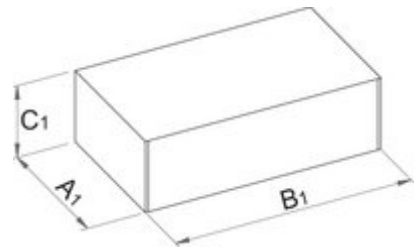

Maloprodajno pakiranje

	MA	MB	MC	
617776	215	44	32	38