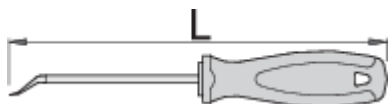

Szydło z okrągłym podwójnie wygiętym, małym szpicem

639D

Profile

617776

165

31

* Przedstawiony wygląd produktu jest orientacyjny. Wszystkie wymiary są w mm, podana waga w gramach

Użycie (Obrazy)