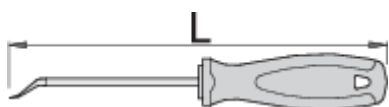

Szydło z okrągłym podwójnie wygiętym, małym szpicem

639D

Profile

617776

L

165

31

* Przedstawiony wygląd produktu jest orientacyjny. Wszystkie wymiary są w mm, podana waga w gramach

Użycie (Obrazy)