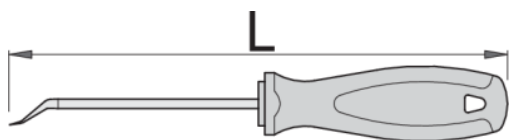

Шило закривено с двустепенно заточване, малко

639D

Употреба

Профили

617776

L

165

31