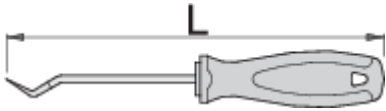

# Punzón redondo, doblemente curvado

639C

## Perfiles

617775

L

165

31

\* Las imágenes de los productos son simbólicas. Todas las dimensiones son en mm, peso en gramos.