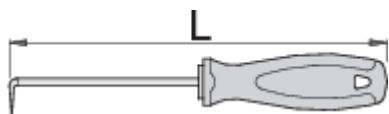

Šilo okroglo, ukrivljeno 90°

639B

Profili

617774

L

165

31

* Slike proizvodov so simbolične. Vse dimenzije so v mm, masa v g. Vse navedene dimenzije lahko odstopajo v tolerančnih merah.

Uporaba (slike)