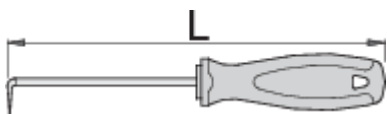

# Šilo okroglo, ukrivljeno 90°

639B

## Profili

617774

L

165

31

\* Slike proizvodov so simbolične. Vse dimenzije so v mm, masa v g. Vse navedene dimenzije lahko odstopajo v tolerančnih merah.