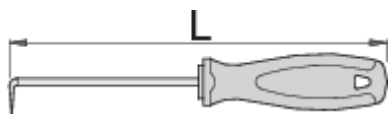

# Šilo okroglo, ukrivljeno 90°

639B

## Profili

617774

L

165

31

\* Slike proizvodov so simbolične. Vse dimenzije so v mm, teža v g. Vse navedene dimenzije lahko odstopajo v tolerančnih merah.