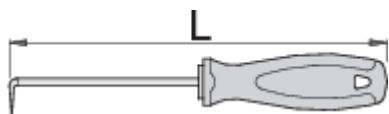

# Шило с кръгло, огънато на 90° острие

639B

## Профили

617774

L

165

31

\* Снимките на продуктите са символични. Всички размери са в мм., теглото е в грамове .