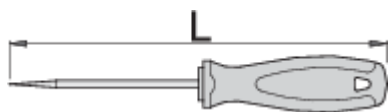

# Szydło - okrągłe, proste

639A

## Profile

617773

L

165

31

\* Przedstawiony wygląd produktu jest orientacyjny. Wszystkie wymiary są w mm, podana waga w gramach