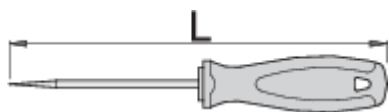

Szydło - okrągłe, proste

639A

Profile

617773

L

165

31

* Przedstawiony wygląd produktu jest orientacyjny. Wszystkie wymiary są w mm, podana waga w gramach

Użycie (Obrazy)