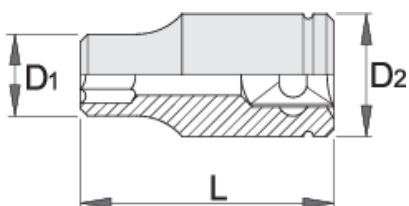

Ključ nasadni 1/2" z notranjim TX profilom

191/1

Profili

Atributi izdelka

- material: Premium krom vanadijevo jeklo
- kovan, v celoti poboljšan
- površinska zaščita: kromiran po ISO 1456:2009
- poliran

607141

E 10

D2

22

D1

14

L

38

58

		D2	D1	L	
607142	E 11	22	15	38	52
607143	E 12	22	15	38	55
607144	E 14	22	17	38	57
607145	E 16	22	19	38	62
607146	E 18	22	21	38	78
607147	E 20	26	23	40	95
607148	E 22	26	25.3	40	105
607149	E 24	28	27.3	40	119