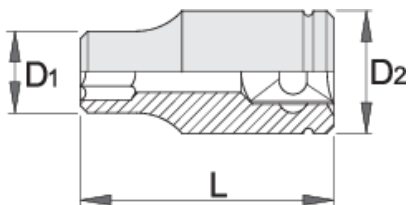

Ključ nasadni 1/2" z notranjim TX profilom

191/1

Profili

Atributi izdelka

- material: Premium krom vanadijevo jeklo
- kovan, v celoti poboljšan
- površinska zaščita: kromiran s trivalentnim kromom po ISO 1456:2009
- poliran

607141

E 10

D2

22

D1

14

L

38

58

		D2	D1	L	
607142	E 11	22	15	38	52
607143	E 12	22	15	38	55
607144	E 14	22	17	38	57
607145	E 16	22	19	38	62
607146	E 18	22	21	38	78
607147	E 20	26	23	40	95
607148	E 22	26	25.3	40	105
607149	E 24	28	27.3	40	119