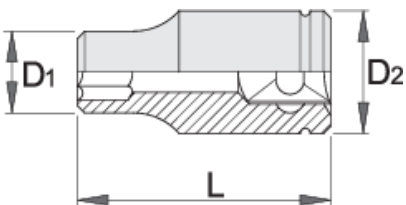

607141

E 10

D2

22

D1

14

L

38

58