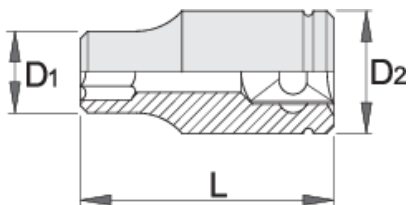

Насаден клуч со внатрешен TX профил 1/2"

191/1

Profiles

Product features

- материјал: специјален хром ванадиум челик
- кован, целосно појачан и кален
- хромиран според ISO 1456:2009
- полиран

607141

E 10

D2

22

D1

14

L

38

58

		D2	D1	L	
607142	E 11	22	15	38	52
607143	E 12	22	15	38	55
607144	E 14	22	17	38	57
607145	E 16	22	19	38	62
607146	E 18	22	21	38	78
607147	E 20	26	23	40	95
607148	E 22	26	25.3	40	105
607149	E 24	28	27.3	40	119

* Сликите на производите се симболични. Сите димензии се во мм, тежината е во грамови. Сите наведени димензии може да се разликуваат во ниво на толеранција

Frequently asked questions

I attached the socket wrench to the pneumatic tool and the wall cracked. What could be wrong?