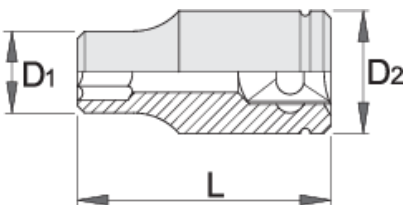

Ključ nasadni s unutarnjim TX profilom, prihvat 1/2"

191/1

Profili

Atributi proizvoda

- Materijal: Premium krom-vanadij
- kovan, u cijelosti ojačan i zakaljen
- kromirani (ISO 1456:2009)
- poliran

607141

E 10

D2

22

D1

14

L

38

58

		D2	D1	L	
607142	E 11	22	15	38	52
607143	E 12	22	15	38	55
607144	E 14	22	17	38	57
607145	E 16	22	19	38	62
607146	E 18	22	21	38	78
607147	E 20	26	23	40	95
607148	E 22	26	25.3	40	105
607149	E 24	28	27.3	40	119

* Slike proizvoda su simbolične. Sve dimenzije su u mm, masa je u g.

Frequently asked questions

I attached the socket wrench to the pneumatic tool and the wall cracked. What could be wrong?

When working with pneumatic screwdrivers, you must use an impact socket wrench.