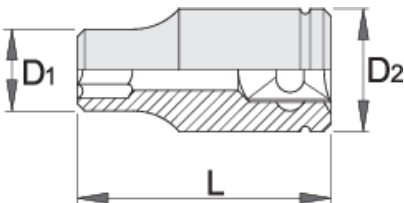

# Καρυδάκι TORX (TX) με εσωτερικό προφίλ 1/2"

191/1

## Χαρακτηριστικά προϊόντος

- υλικό: premium χάλυβας χρωμίου βαναδίου
- σφυρήλατο, ολικά σκληρυμένο με θερμική επεξεργασία
- επιχρωμιωμένο σύμφωνα με τα πρότυπα EN12540
- γυαλισμένο

607141

E 10

D2

22

D1

14

\* Οι εικόνες των προϊόντων είναι συμβολικές. Όλες οι διαστάσεις είναι σε mm, το βάρος είναι σε γραμμάρια. Όλες οι αναφερόμενες διαστάσεις μπορεί να διαφέρουν σε ανοχές.