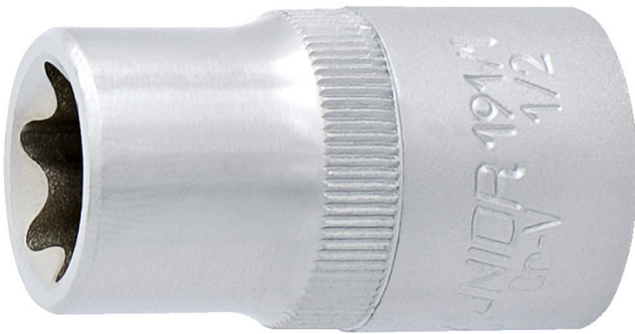

Καρυδάκι TORX (TX) με εσωτερικό προφίλ 1/2"

191/1

Προφίλ

Χαρακτηριστικά προϊόντος

- υλικό: premium χάλυβας χρωμίου βαναδίου
- σφυρήλατο, ολικά σκληρυμένο με θερμική επεξεργασία
- επιχρωμιωμένο σύμφωνα με τα πρότυπα EN12540
- γυαλισμένο

607141

E 10

D2

22

D1

14

L

38

58

		D2	D1	L	
607142	E 11	22	15	38	52
607143	E 12	22	15	38	55
607144	E 14	22	17	38	57
607145	E 16	22	19	38	62
607146	E 18	22	21	38	78
607147	E 20	26	23	40	95
607148	E 22	26	25.3	40	105
607149	E 24	28	27.3	40	119