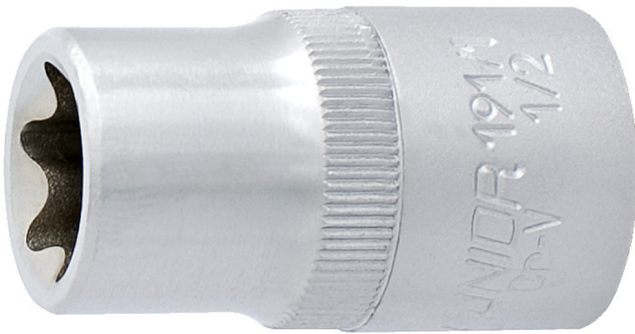

# Καρυδάκι TORX (TX) με εσωτερικό προφίλ 1/2"

191/1

## Χαρακτηριστικά προϊόντος

- υλικό: premium χάλυβας χρωμίου βαναδίου
- σφυρήλατο, ολικά σκληρυμένο με θερμική επεξεργασία
- επιχρωμιωμένο σύμφωνα με τα πρότυπα EN12540
- γυαλισμένο

607141

E 10

D2

22

D1

14