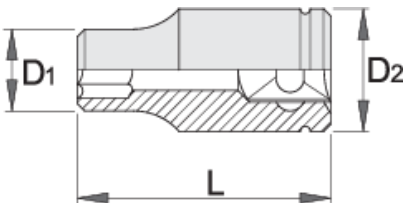

Καρυδάκι TORX (TX) με εσωτερικό προφίλ 1/2"

191/1

Προφίλ

Χαρακτηριστικά προϊόντος

- υλικό: premium χάλυβας χρωμίου βαναδίου
- σφυρήλατο, ολικά σκληρυμένο με θερμική επεξεργασία
- επιχρωμιωμένο σύμφωνα με τα πρότυπα EN12540
- γυαλισμένο

607141

E 10

D2

22

D1

14

L

38

58

		D2	D1	L	
607142	E 11	22	15	38	52
607143	E 12	22	15	38	55
607144	E 14	22	17	38	57
607145	E 16	22	19	38	62
607146	E 18	22	21	38	78
607147	E 20	26	23	40	95
607148	E 22	26	25.3	40	105
607149	E 24	28	27.3	40	119

* Οι εικόνες των προϊόντων είναι συμβολικές. Όλες οι διαστάσεις είναι σε mm, το βάρος είναι σε γραμμάρια. Όλες οι αναφερόμενες διαστάσεις μπορεί να διαφέρουν σε ανοχές.

Συχνές ερωτήσεις

I attached the socket wrench to the pneumatic tool and the wall cracked. What could be wrong?