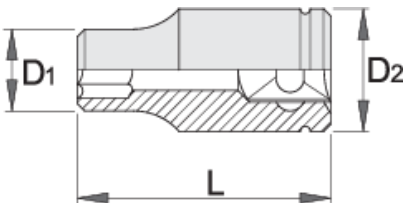

Ključ nasadni s unutarnjim TX profilom 1/2"

191/1

Profili

Atributi proizvoda

- materijal: Premium krom-vanadij
- kovan, u cijelosti ojačan i zakaljen
- kromiran (ISO 1456:2009)
- poliran

607141

E 10

D2

22

D1

14

L

38

58

		D2	D1	L	
607142	E 11	22	15	38	52
607143	E 12	22	15	38	55
607144	E 14	22	17	38	57
607145	E 16	22	19	38	62
607146	E 18	22	21	38	78
607147	E 20	26	23	40	95
607148	E 22	26	25.3	40	105
607149	E 24	28	27.3	40	119

* Slike proizvoda su simbolične. Sve dimenzije su u mm, masa je u g.

Frequently asked questions

I attached the socket wrench to the pneumatic tool and the wall cracked. What could be wrong?

When working with pneumatic screwdrivers, you must use an impact socket wrench.