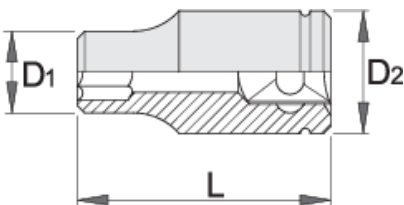

607141

E 10

D2

22

D1

14

L

38

58