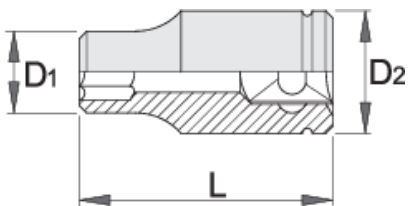

Çelës i brendshëm 1/2" TX profil

191/1

Profiles

Product features

- Materiali: krom vanadium
- rënie të falsifikuara, ngurtësuar tërësisht dhe nevrík
- përfundojë sipërfaqe: krom kromuar sipas ISO 1456:2009
- i lëmuar

		D2	D1	L	
607141	E 10	22	14	38	58
607142	E 11	22	15	38	52

		D2	D1	L	
607143	E 12	22	15	38	55
607144	E 14	22	17	38	57
607145	E 16	22	19	38	62
607146	E 18	22	21	38	78
607147	E 20	26	23	40	95
607148	E 22	26	25.3	40	105
607149	E 24	28	27.3	40	119

* Imazhet e produkteve janë simbolike. Të gjitha dimensionet janë në mm, pesha në gram. Të gjitha dimensionet e listuara mund të ndryshojnë në tolerancë.

Frequently asked questions

I attached the socket wrench to the pneumatic tool and the wall cracked. What could be wrong?