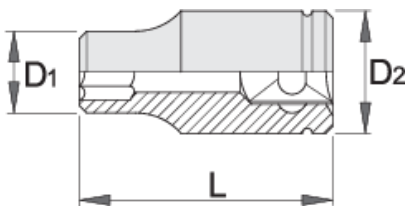

Çelës i brendshëm 1/2" TX profil

191/1

Profiles

Product features

- Materiali: krom vanadium
- rënie të falsifikuara, ngurtësuar tërësisht dhe nevrík
- përfundojë sipërfaqe: krom kromuar sipas ISO 1456:2009
- i lëmuar

		D2	D1	L	
607141	E 10	22	14	38	58
607142	E 11	22	15	38	52

		D2	D1	L	
607143	E 12	22	15	38	55
607144	E 14	22	17	38	57
607145	E 16	22	19	38	62
607146	E 18	22	21	38	78
607147	E 20	26	23	40	95
607148	E 22	26	25.3	40	105
607149	E 24	28	27.3	40	119

* Imazhet e produkteve janë simbolike. Të gjitha dimensionet janë në mm, pesha në gram. Të gjitha dimensionet e listuara mund të ndryshojnë në tolerancë.

Frequently asked questions

I attached the socket wrench to the pneumatic tool and the wall cracked. What could be wrong?