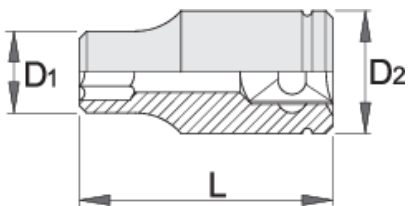

Çelës i brendshëm 1/2" TX profil

191/1

Profiles

Product features

- Materiali: krom vanadium
- rënie të falsifikuara, ngurtësuar tërësisht dhe nevrrik
- përfundojë sipërfaqe: krom kromuar sipas ISO 1456:2009
- i lëmuar

		D2	D1	L	
607141	E 10	22	14	38	58
607142	E 11	22	15	38	52

		D2	D1	L	
607143	E 12	22	15	38	55
607144	E 14	22	17	38	57
607145	E 16	22	19	38	62
607146	E 18	22	21	38	78
607147	E 20	26	23	40	95
607148	E 22	26	25.3	40	105
607149	E 24	28	27.3	40	119

* Imazhet e produkteve janë simbolike. Të gjitha dimensionet janë në mm, pesha në gram. Të gjitha dimensionet e listuara mund të ndryshojnë në tolerancë.

Frequently asked questions

I attached the socket wrench to the pneumatic tool and the wall cracked. What could be wrong?