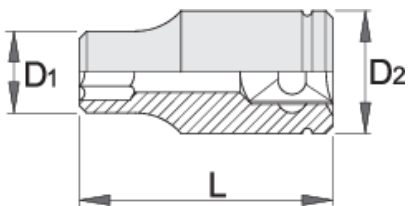

# Çelës i brendshëm 1/2" TX profil

191/1

## Product features

- Materiali: krom vanadium
- rënie të falsifikuara, ngurtësuar tërësisht dhe nevrík
- përfundojë sipërfaqe: krom kromuar sipas ISO 1456:2009
- i lëmuar

		D2	D1	L	
607141	E 10	22	14	38	58
607142	E 11	22	15	38	52

		D2	D1	L	
607143	E 12	22	15	38	55
607144	E 14	22	17	38	57
607145	E 16	22	19	38	62
607146	E 18	22	21	38	78
607147	E 20	26	23	40	95
607148	E 22	26	25.3	40	105
607149	E 24	28	27.3	40	119

\* Imazhet e produkteve janë simbolike. Të gjitha dimensionet janë në mm, pesha në gram. Të gjitha dimensionet e listuara mund të ndryshojnë në tolerancë.