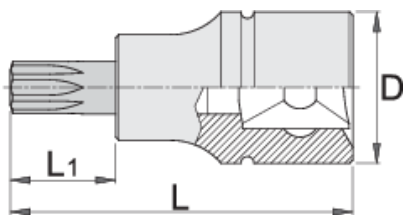

Ključ nasadni sa ZX profilom, prihvat 1/2"

192/ZX

Profili

Opis proizvoda

- materijal ključa: premium flex hrom-vanadijum čelik
- materijal - vrh: premium plus alatni čelik
- u potpunosti poboljšani i ojačani

612165

M 5

D

22.9

L

52

L1

16

72

D

L

L1

612166	M 6	22.9	52	16	70
612167	M 8	22.9	52	16	80
612168	M 10	22.9	57	21	84
612169	M 12	22.9	57	21	90
612170	M 14	22.9	57	21	97
620257	M 16	22.9	57	21	155

* Fotografije proizvoda su simbolične. Sve dimenzije su u mm, a težina u gramima. Sve navedene dimenzije mogu odstupati u granicama tolerancija.