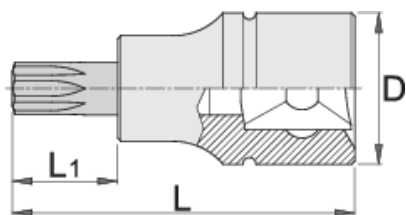

# Ključ nasadni sa ZX profilom, prihvat 1/2"

192/ZX

## Opis proizvoda

- materijal ključa: premium flex hrom-vanadijum čelik
- materijal - vrh: premium plus alatni čelik
- u potpunosti poboljšan i ojačan

		D	L	L1	
612165	M 5	22.9	52	16	72
612166	M 6	22.9	52	16	70

D

L

L1

612167	M 8	22.9	52	16	80
612168	M 10	22.9	57	21	84
612169	M 12	22.9	57	21	90
612170	M 14	22.9	57	21	97
620257	M 16	22.9	57	21	155

\* Fotografije proizvoda su simbolične. Sve dimenzije su u mm, a težina u gramima. Sve navedene dimenzije mogu odstupati u granicama tolerancija.