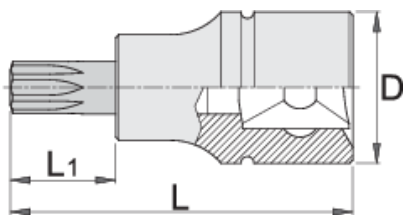

Ključ nasadni sa ZX profilom, prihvat 1/2"

192/2ZX

Profili

Opis proizvoda

- materijal ključa: premium flex hrom-vanadijum čelik
- materijal - vrh: premium plus alatni čelik
- u potpunosti poboljššan i ojačan

612165

M 5

D

22.9

L

52

L1

16

72

D

L

L1

612166	M 6	22.9	52	16	70
612167	M 8	22.9	52	16	80
612168	M 10	22.9	57	21	84
612169	M 12	22.9	57	21	90
612170	M 14	22.9	57	21	97
620257	M 16	22.9	57	21	155

* Fotografije proizvoda su simbolične. Sve dimenzije su u mm, a težina u gramima. Sve navedene dimenzije mogu odstupati u granicama tolerancija.