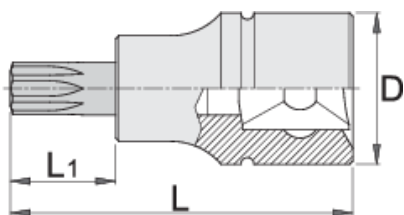

Ključ nasadni sa ZX profilom, prihvat 1/2"

192/ZX

Profili

Opis proizvoda

- materijal ključa: premium flex hrom-vanadijum čelik
- materijal - vrh: premium plus alatni čelik
- u potpunosti poboljšan i ojačan

		D	L	L1	
612165	M 5	22.9	52	16	72
612166	M 6	22.9	52	16	70

D

L

L1

612167	M 8	22.9	52	16	80
612168	M 10	22.9	57	21	84
612169	M 12	22.9	57	21	90
612170	M 14	22.9	57	21	97
620257	M 16	22.9	57	21	155

* Fotografije proizvoda su simbolične. Sve dimenzije su u mm, a težina u gramima. Sve navedene dimenzije mogu odstupati u granicama tolerancija.