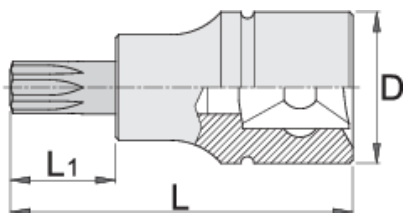

# Nastavek vijačni 1/2" z ZX profilom

192/2ZX

## Atributi izdelka

- material: glava: Premium Flex krom vanadijevo jeklo, kromirana
- material: vijačni nastavek: Premium Plus ogljikovo jeklo, protikorozijsko naoljen
- v celoti poboljššan

		D	L	L1	
612165	M 5	22.9	52	16	72
612166	M 6	22.9	52	16	70
612167	M 8	22.9	52	16	80

57

21

155

\* Slike proizvodov so simbolične. Vse dimenzije so v mm, masa v g. Vse navedene dimenzije lahko odstopajo v tolerančnih merah.