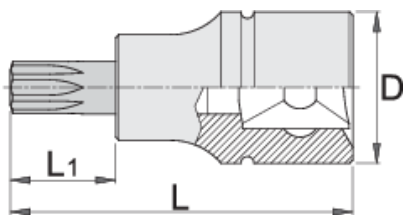

Nastavek vijačni 1/2" z ZX profilom

192/2ZX

Profili

Atributi izdelka

- material: glava: Premium Flex krom vanadijevo jeklo, kromirana
- material: vijačni nastavek: Premium Plus ogljikovo jeklo, protikorozijsko naoljen
- v celoti poboljšan

		D	L	L1	
612165	M 5	22.9	52	16	72
612166	M 6	22.9	52	16	70

		D	L	L1	
612167	M 8	22.9	52	16	80
612168	M 10	22.9	57	21	84
612169	M 12	22.9	57	21	90
612170	M 14	22.9	57	21	97
620257	M 16	22.9	57	21	155

* Slike proizvodov so simbolične. Vse dimenzije so v mm, masa v g. Vse navedene dimenzije lahko odstopajo v tolerančnih merah.