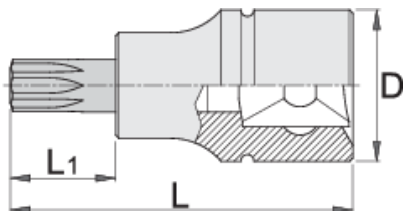

# Nastavek vijačni 1/2" z ZX profilom

192/2ZX

## Atributi izdelka

- material: glava: Premium Flex krom vanadijevo jeklo, kromirana
- material: vijačni nastavek: Premium Plus ogljikovo jeklo, protikorozijsko naoljen
- v celoti poboljššan

		D	L	L1	
612165	M 5	22.9	52	16	72
612166	M 6	22.9	52	16	70
612167	M 8	22.9	52	16	80

D

L

L1

612168	M 10	22.9	57	21	84
612169	M 12	22.9	57	21	90
612170	M 14	22.9	57	21	97
620257	M 16	22.9	57	21	155

\* Slike proizvodov so simbolične. Vse dimenzije so v mm, teža v g. Vse navedene dimenzije lahko odstopajo v tolerančnih merah.