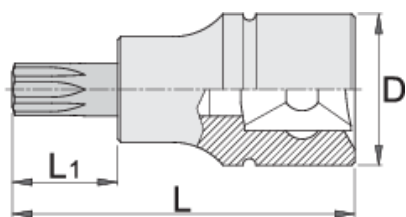

Hlavica zástrčná - ZX profil 1/2"

192/2ZX

Profiles

Product features

- materiál: hlavica z premium flex chróm vanádievej ocele
- materiál: hrot z premium plus uhlíkovej ocele
- čeľuste sú kalené a tvrdené

		D	L	L1	
612165	M 5	22.9	52	16	72
612166	M 6	22.9	52	16	70

D

L

L1

612167	M 8	22.9	52	16	80
612168	M 10	22.9	57	21	84
612169	M 12	22.9	57	21	90
612170	M 14	22.9	57	21	97
620257	M 16	22.9	57	21	155

* Obrázky sú symbolické. Všetky rozmery sú v mm, hmotnosť je v g. Všetky udané rozmery sa môžu líšiť v rámci tolerancie.