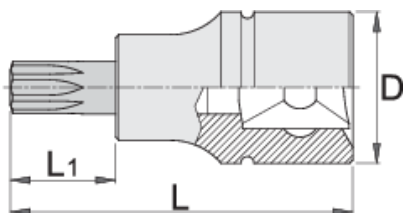

Hlavica zástrčná - ZX profil 1/2"

192/2ZX

Profiles

Product features

- materiál: hlavica z premium flex chróm vanádiovej ocele
- materiál: hrot z premium plus uhlíkovej ocele
- čeluste sú kalené a tvrdené

		D	L	L1	
612165	M 5	22.9	52	16	72
612166	M 6	22.9	52	16	70
612167	M 8	22.9	52	16	80

D

L

L1

612168	M 10	22.9	57	21	84
612169	M 12	22.9	57	21	90
612170	M 14	22.9	57	21	97
620257	M 16	22.9	57	21	155

* Obrázky sú symbolické. Všetky rozmery sú v mm, hmotnosť je v g. Všetky udané rozmery sa môžu líšiť v rámci tolerancie.