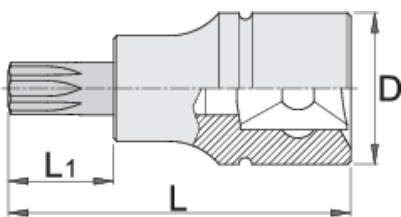

Capete chei tubulare cu profil ZX exterior 1/2"

192/2ZX

Profile

Caracteristicile produsului

- material: capete chei tubulare: crom-vanadiu, acoperire cromare
- bit: otel special de scule
- capul cheii este tratat in intregime

		D	L	L1	
612165	M 5	22.9	52	16	72
612166	M 6	22.9	52	16	70

		D	L	L1	
612167	M 8	22.9	52	16	80
612168	M 10	22.9	57	21	84
612169	M 12	22.9	57	21	90
612170	M 14	22.9	57	21	97
620257	M 16	22.9	57	21	155

* Imaginea produsului este simbolica.Toate dimensiunile sunt exprimate în mm,greutatea în grame.