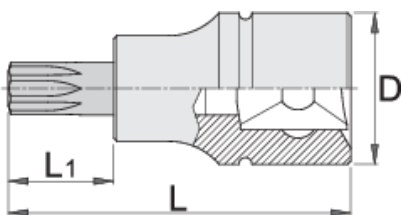

Capete chei tubulare cu profil ZX exterior 1/2"

192/2ZX

Profile

Caracteristicile produsului

- material: capete chei tubulare: crom-vanadiu, acoperire cromare
- bit: otel special de scule
- capul cheii este tratat in intregime

		D	L	L1	
612165	M 5	22.9	52	16	72
612166	M 6	22.9	52	16	70

		D	L	L1	
612167	M 8	22.9	52	16	80
612168	M 10	22.9	57	21	84
612169	M 12	22.9	57	21	90
612170	M 14	22.9	57	21	97
620257	M 16	22.9	57	21	155

* Imaginea produsului este simbolica.Toate dimensiunile sunt exprimate în mm,greutatea în grame.