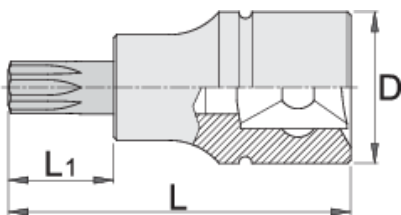

Насаден клуч со ZX профил приклучок 1/2"

192/ZX

Profiles

Product features

- материјал: глава од специјален флекс хром ванадиум челик
- материјал: врв од специјален плус јаглороден челик
- целосно појачан и кален

612165

M 5

D

22.9

L

52

L1

16

72

D

L

L1

612166	M 6	22.9	52	16	70
612167	M 8	22.9	52	16	80
612168	M 10	22.9	57	21	84
612169	M 12	22.9	57	21	90
612170	M 14	22.9	57	21	97
620257	M 16	22.9	57	21	155

* Сликите на производите се симболични. Сите димензии се во мм, тежината е во грамови. Сите наведени димензии може да се разликуваат во ниво на толеранција