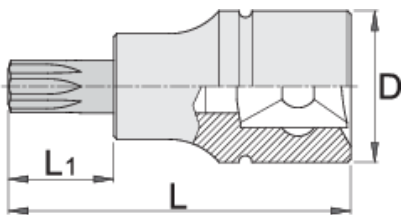

Насаден клуч со ZX профил приклучок 1/2"

192/ZX

Profiles

Product features

- материјал: глава од специјален флекс хром ванадиум челик
- материјал: врв од специјален плус јаглороден челик
- целосно појачан и кален

		D	L	L1	
612165	M 5	22.9	52	16	72
612166	M 6	22.9	52	16	70

D

L

L1

612167	M 8	22.9	52	16	80
612168	M 10	22.9	57	21	84
612169	M 12	22.9	57	21	90
612170	M 14	22.9	57	21	97
620257	M 16	22.9	57	21	155

* Сликите на производите се симболични. Сите димензии се во мм, тежината е во грамови. Сите наведени димензии може да се разликуваат во ниво на толеранција